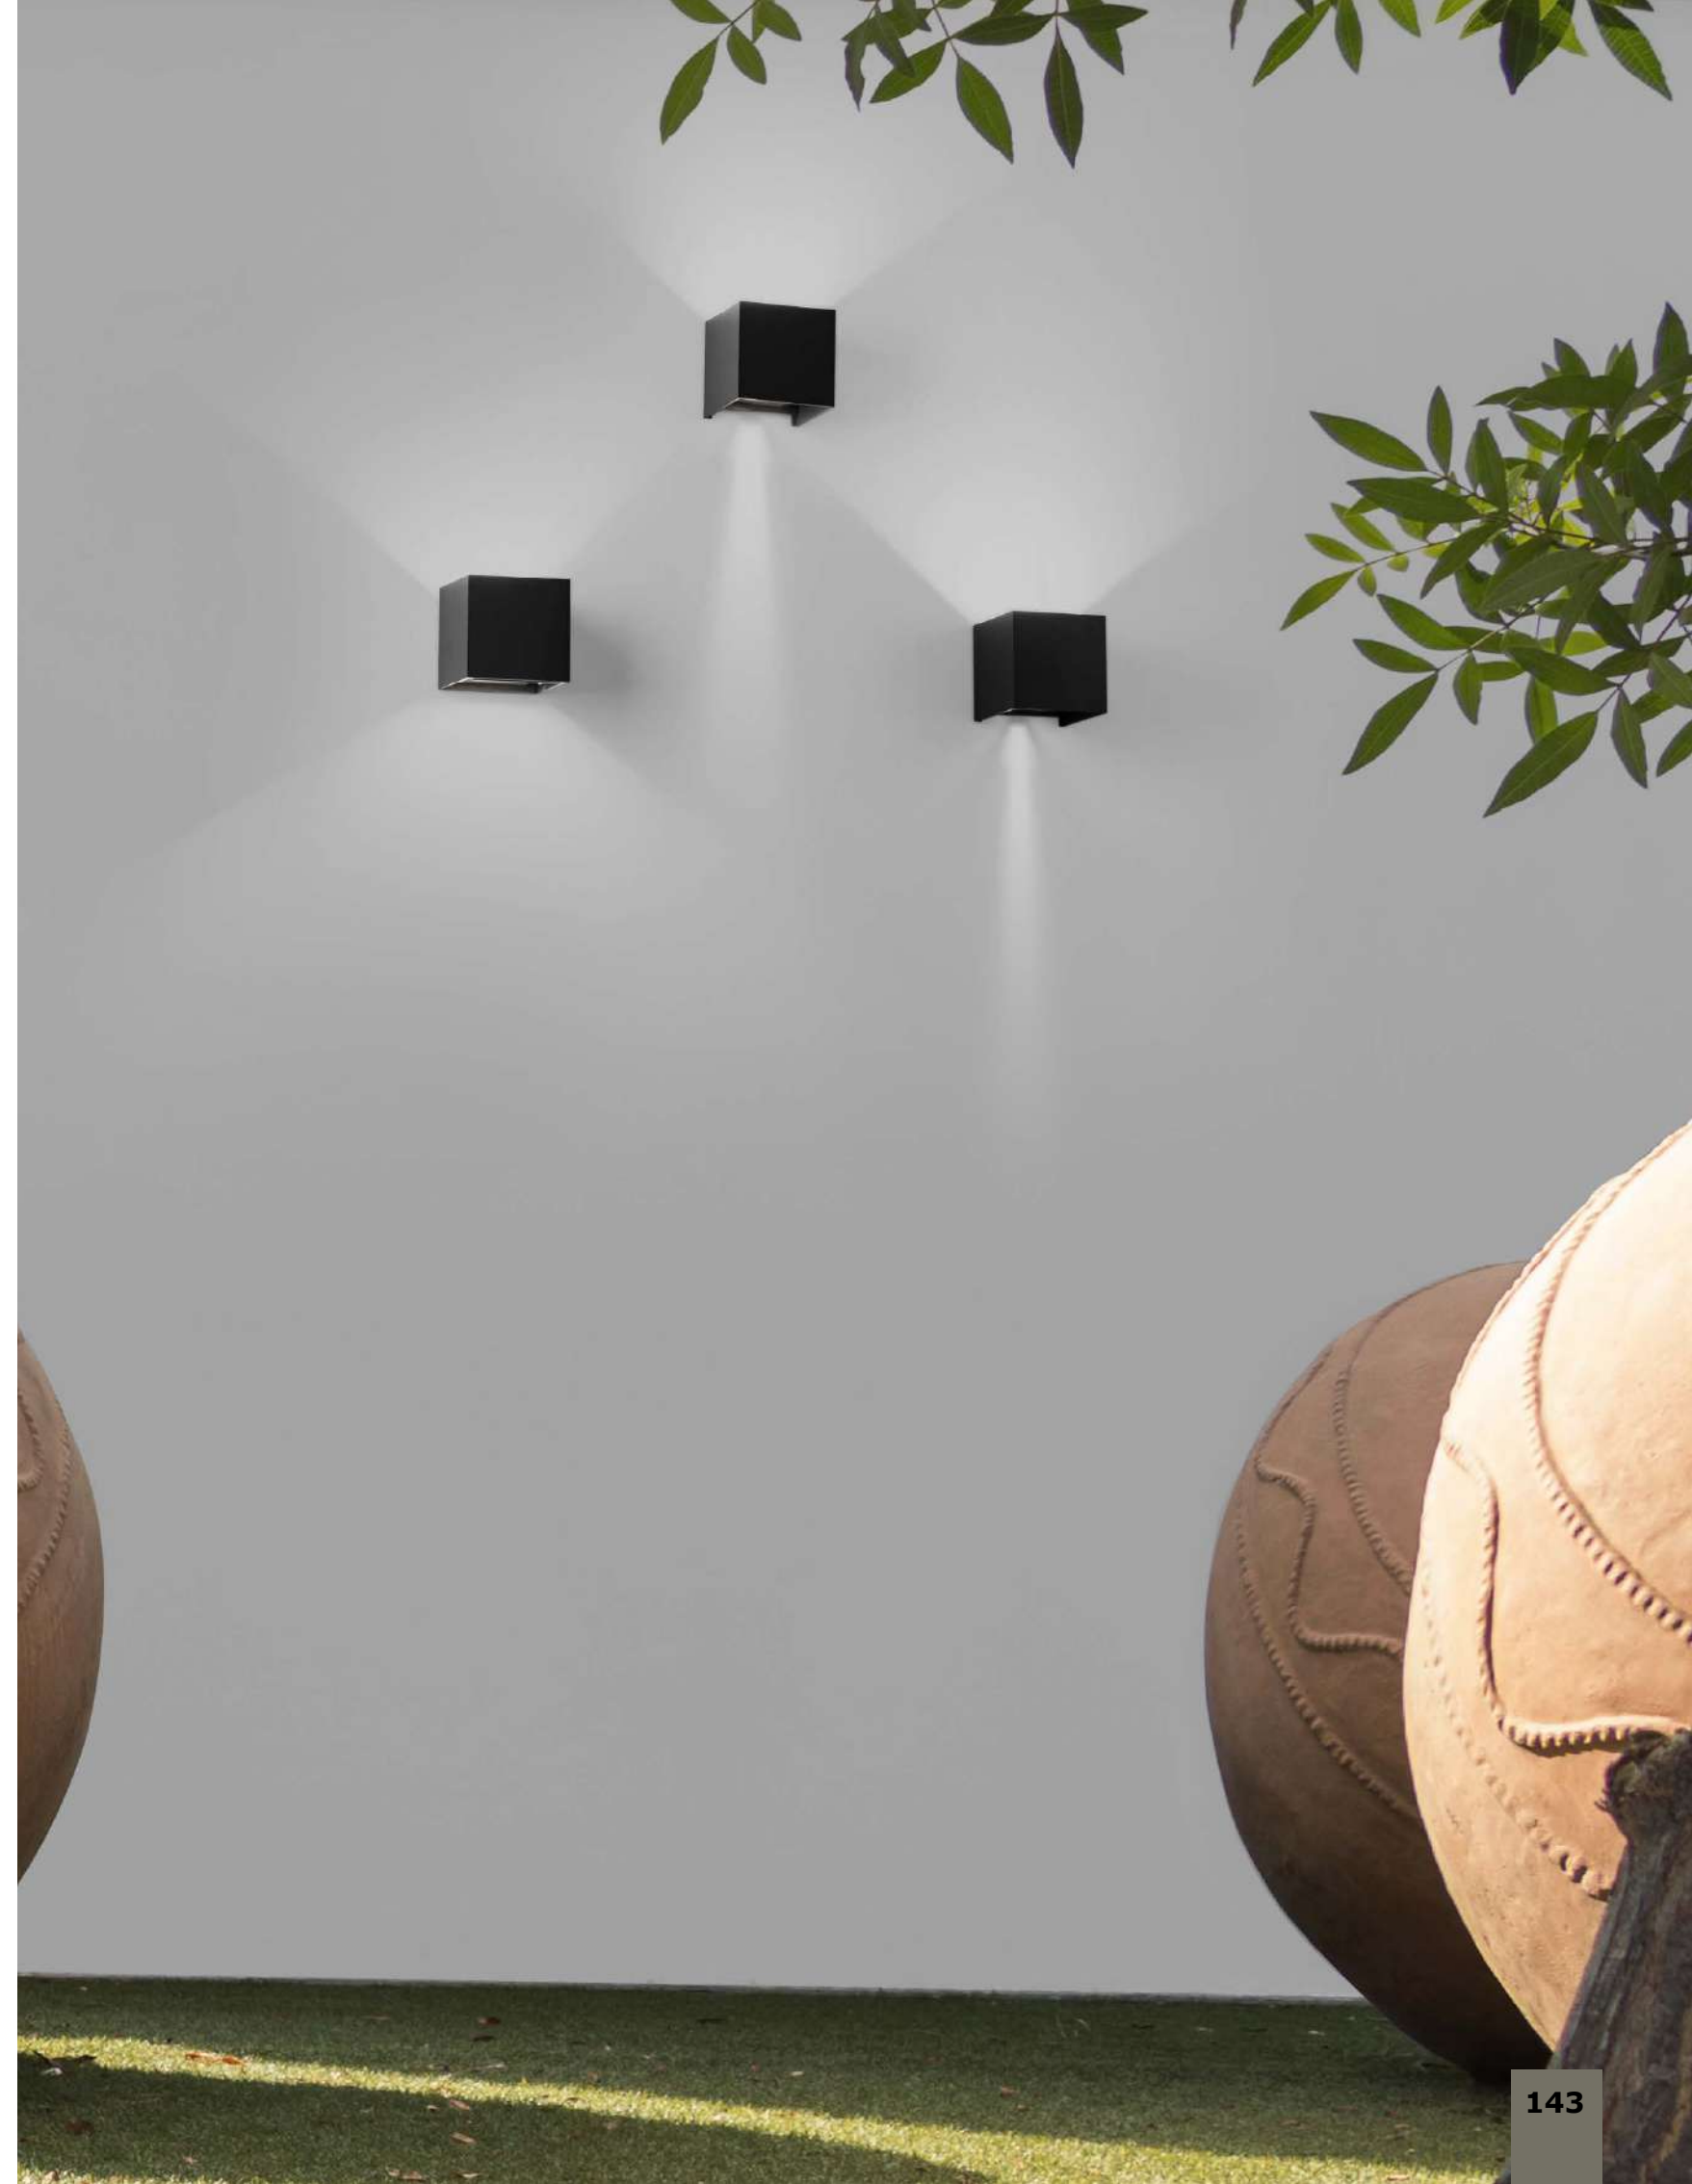

Adjustable Beam Angle

COMO - 747406
Sandy White Aluminium
LED 2x3 Watt 510Lm
3000K 220-240 Volt 50Hz
Adjustable Beam 0-90° IP54
L: 11.2 W: 11.2 H: 11.2 cm

Adjustable Beam Angle

COMO - 847406
Antique Brown Aluminium
LED 2x3 Watt 510Lm
3000K 220-240 Volt 50Hz
Adjustable Beam 0-90° IP54
L: 11.2 W: 11.2 H: 11.2 cm

Adjustable Beam Angle

COMO - 847408
Black Aluminium
LED 2x3 Watt 510Lm 3000K
220-240 Volt 50Hz
Adjustable Beam 0-90° IP54
L: 11.2 W: 11.2 H: 11.2 cm

Adjustable Beam Angle

COMO - 847407
Dark Gray Aluminium
LED 2x3 Watt 510Lm 3000K
3000K 220-240 Volt 50Hz
Adjustable Beam 0-90° IP54
L: 11.2 W: 11.2 H: 11.2 cm