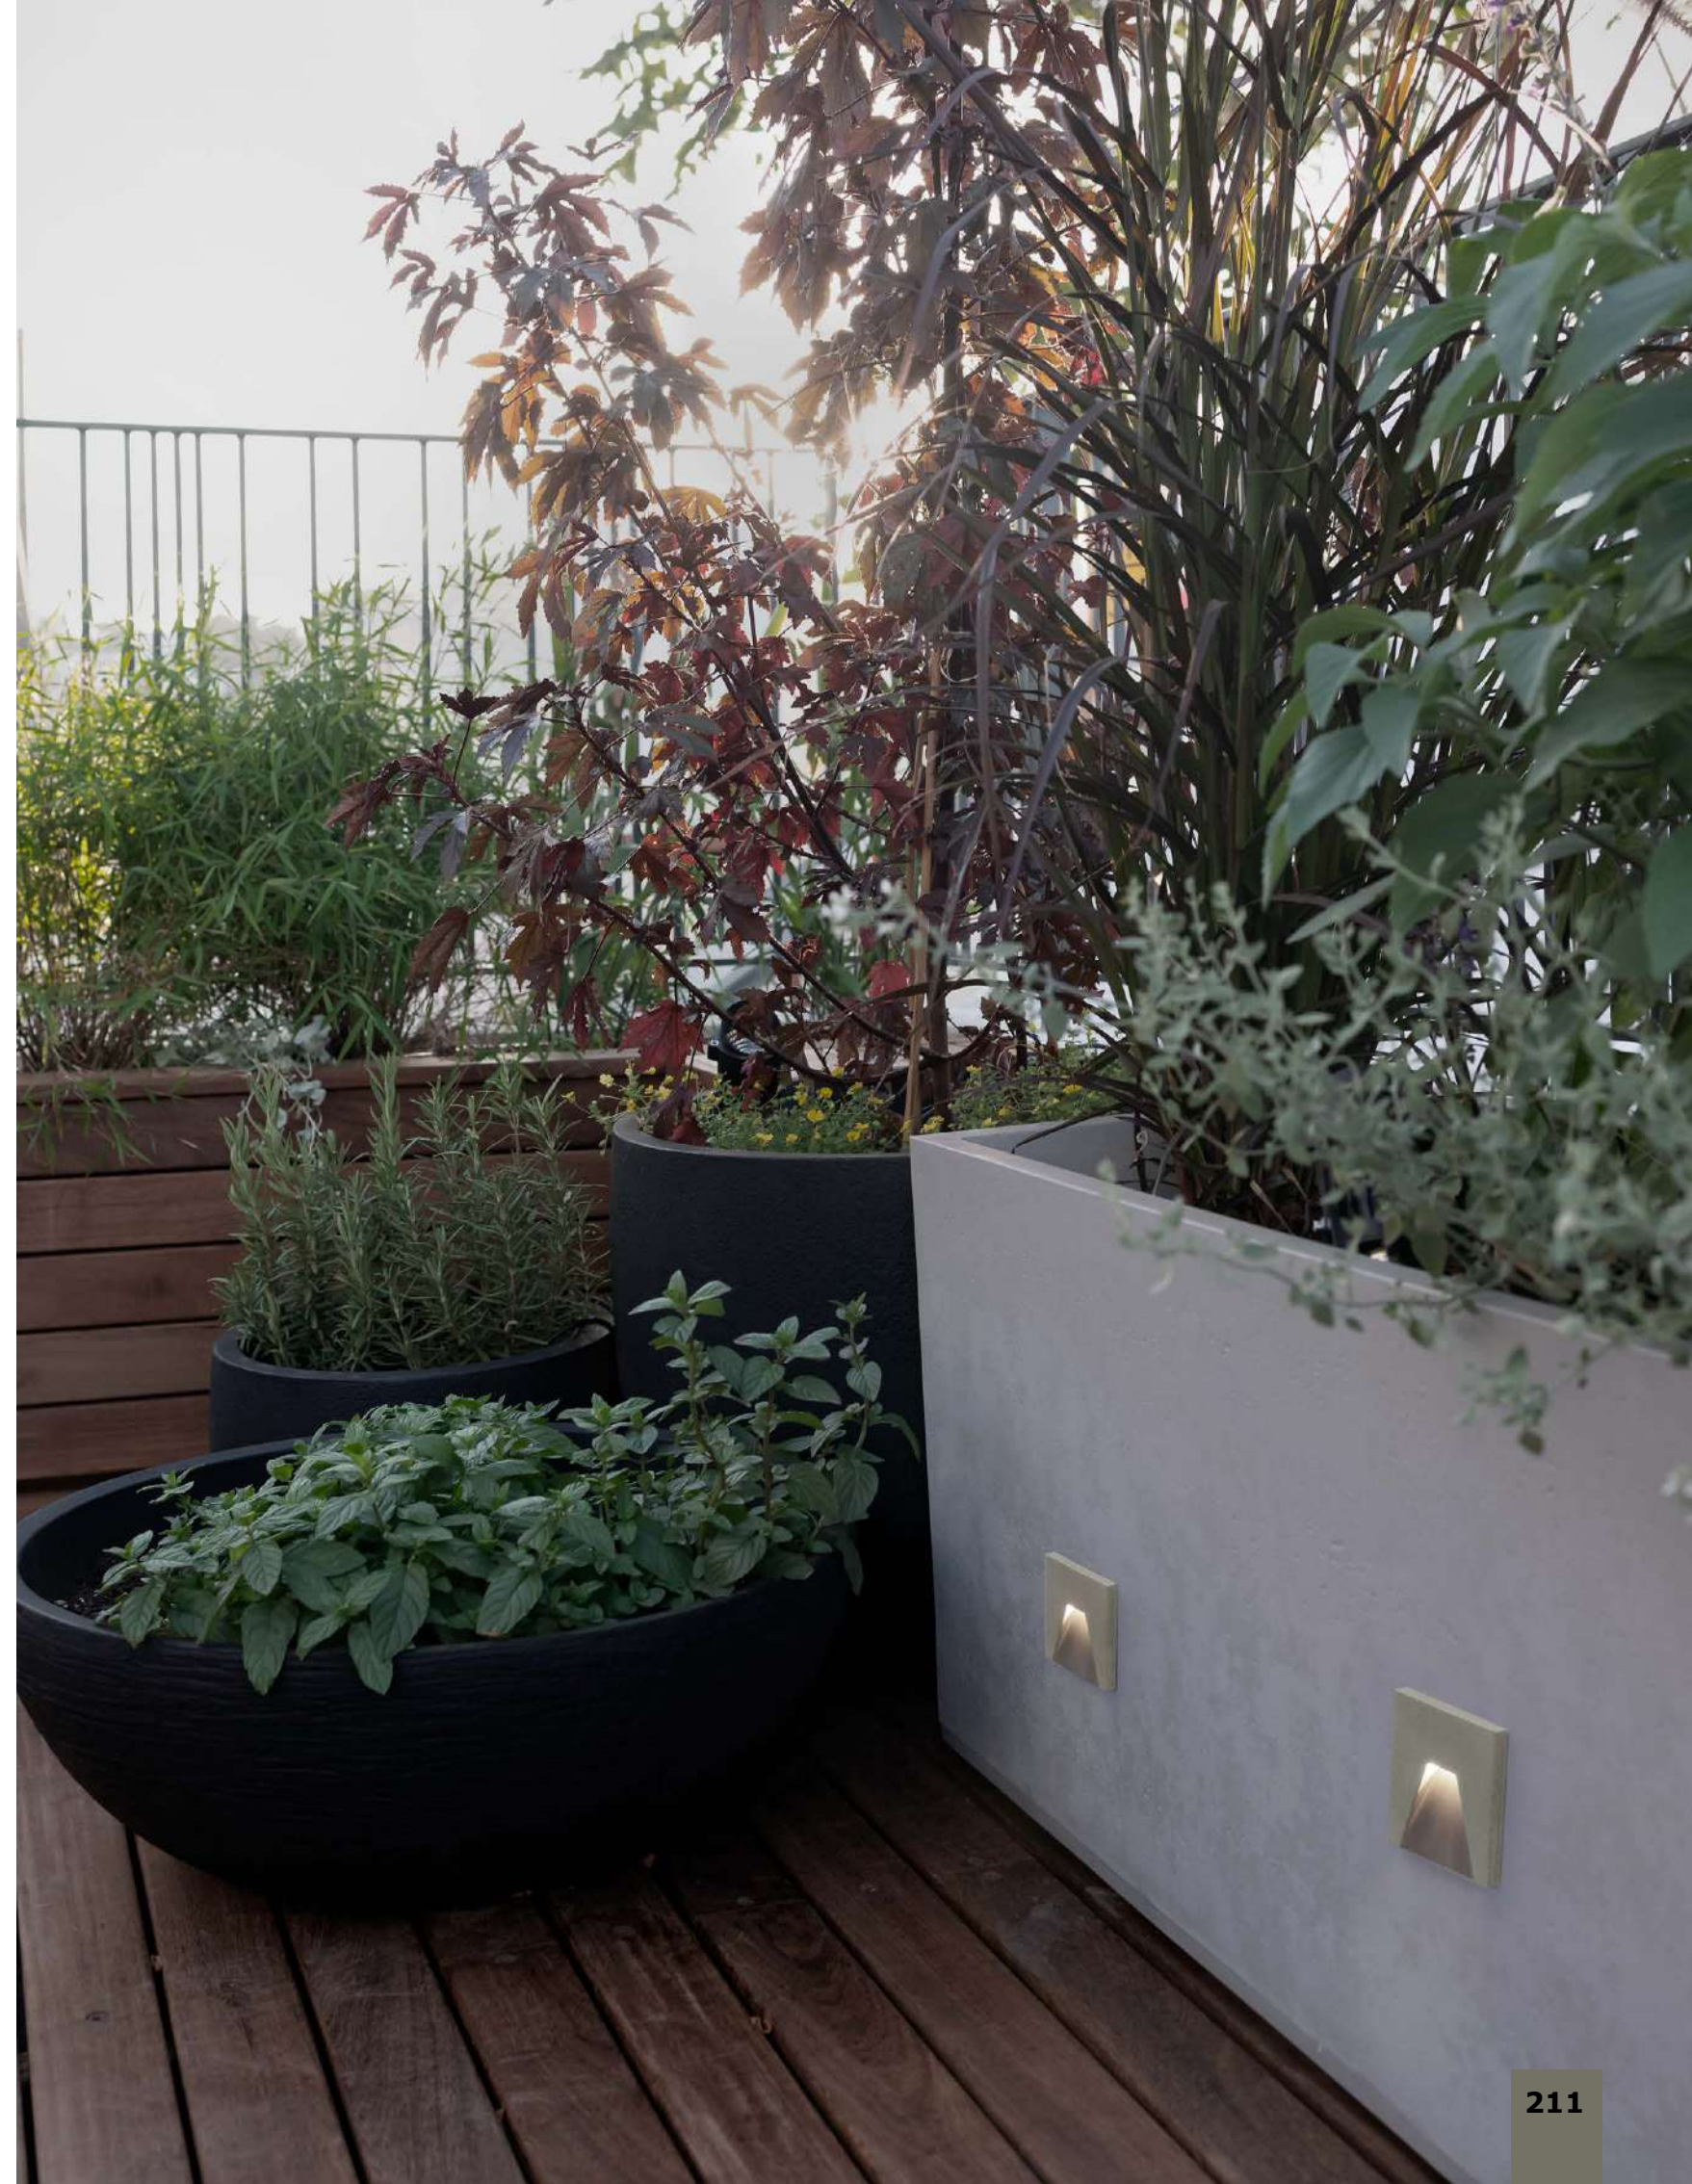

IP65

IP54

KRYPTON - 710446
Dark Gray Aluminium & Glass
LED 6 Watt 480Lm
3000K 220-240 Volt 50Hz
Beam Angle 31° IP54
D: 16 W: 9.6 cm

KRYPTON - 726408
Dark Gray Aluminium
LED 3 Watt 270Lm
3000K 220-240 Volt 50Hz
Beam Angle 15° IP54
L: 8.5 W: 5 H: 8.5 cm