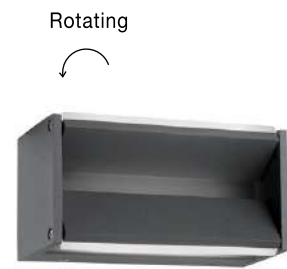

Rotating

TWIN - 713121
Dark Gray Aluminium
Acrylic Diffuser
LED 2x5 Watt 476Lm
3000K 220-240 Volt
Rotation 0-90° IP54
L: 20 W: 10 H: 60 cm

Rotating

TWIN - 713122
Dark Gray Aluminium
Acrylic Diffuser
LED 2x5 Watt 476Lm
3000K 220-240 Volt
Rotation 0-90° IP54
L: 20 W: 10 H: 10 cm

IP54