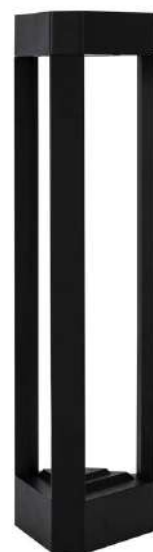

IP54

PAX - 9756800
 Black Aluminium
 LED 9 Watt 715Lm
 3000K 100-240 Volt
 Beam Angle 108° IP54
 L: 13.5 W: 12 H: 80 cm

PAX - 9756500
 Black Aluminium
 LED 9 Watt 715Lm
 3000K 100-240 Volt
 Beam Angle 108° IP54
 L: 13.5 W: 12 H: 50 cm