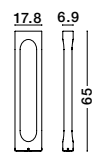

IP54

PORTAL - 9002840
Black Aluminium & Acrylic
LED 13.5 Watt 890Lm
3000K 220-240 Volt
Beam Angle 296° IP54
L: 17.8 W: 6.9 H: 30 cm

PORTAL - 9002841
Black Aluminium & Acrylic
LED 13.5 Watt 890Lm
3000K 220-240 Volt
Beam Angle 296° IP54
L: 17.8 W: 6.9 H: 65 cm