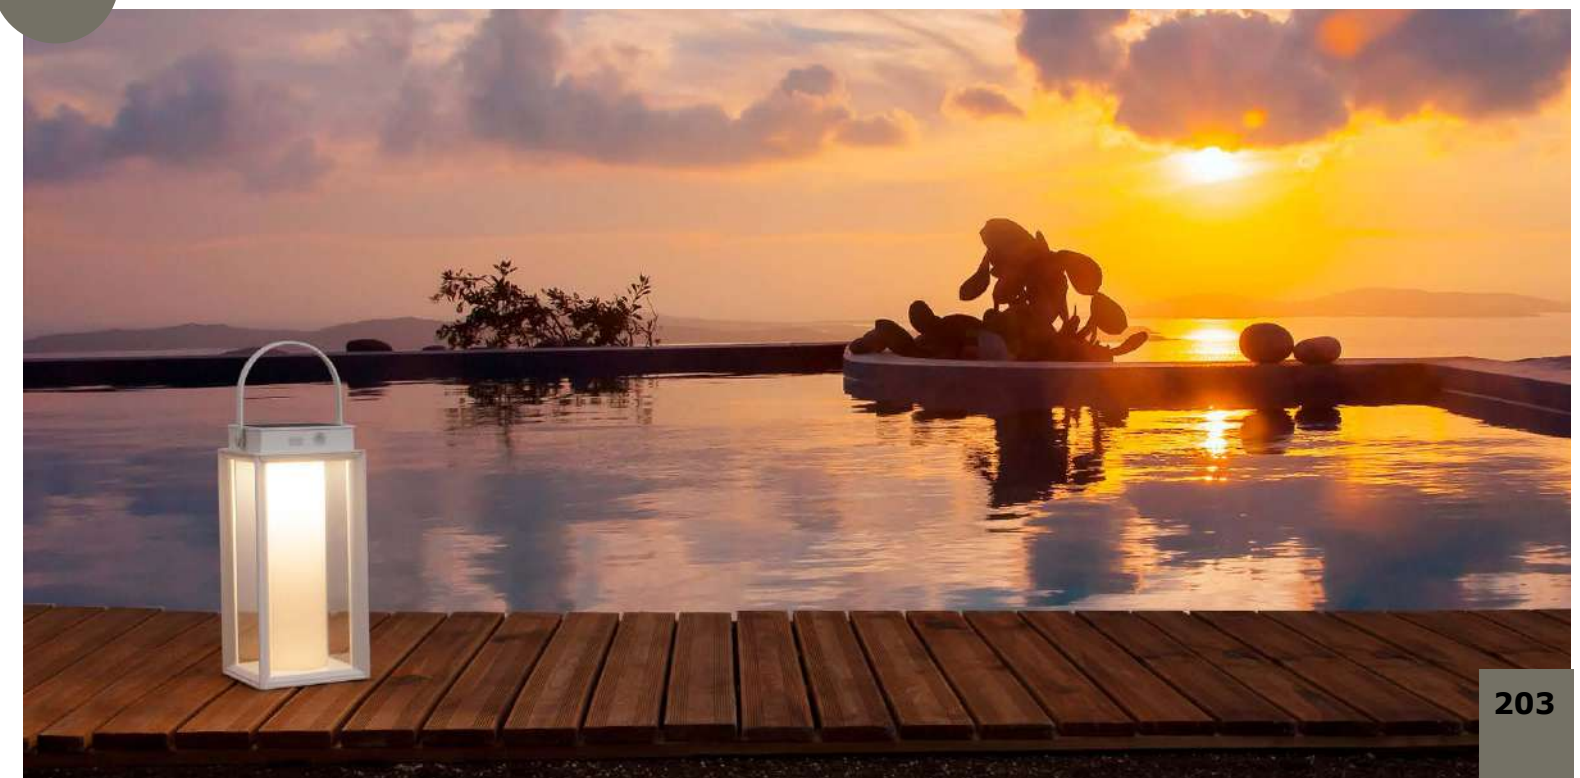

JIGRA - 9002877

Dimmable
Black Aluminium
& Acrylic
LED 2 Watt 210Lm
3000K 3.7 Volt
Beam Angle 339° IP54
Switch On/Off / USB Wire
D: 16 W: 16 H: 22 cm

IP54 **PORTABLE** **SOLAR**