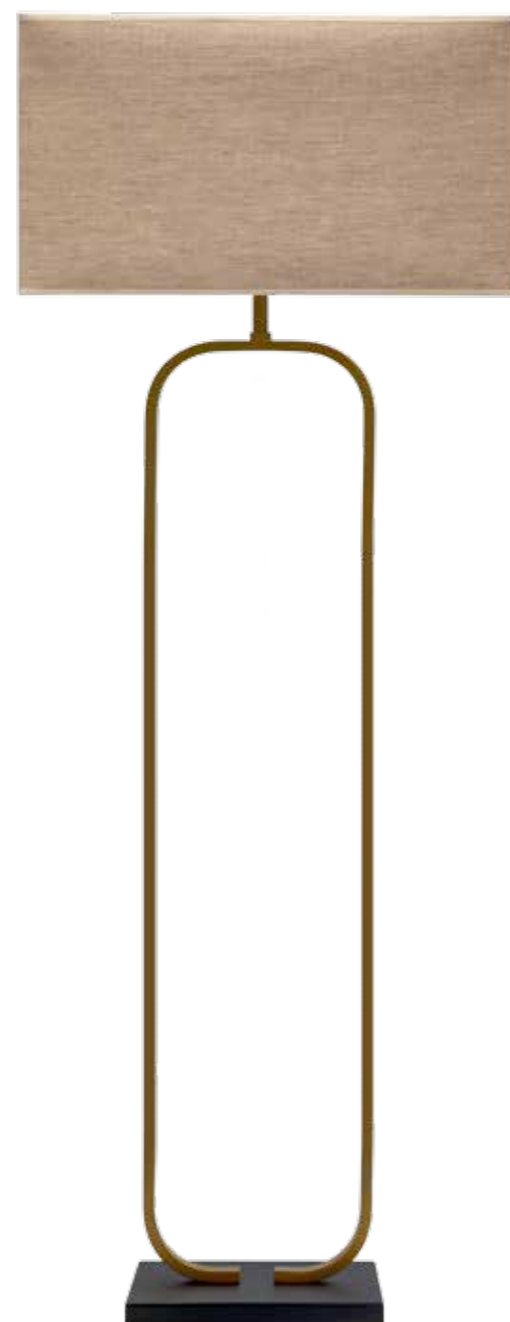

487/M OURO
COR 554

Ø 21x13 cm	H 48 cm	2 x E27 / 60W
45x25x45x25 cm	H 69 cm	

461/M CROMO / PRETO
COR 554

Ø 21x14 cm	H 47 cm	2 x E27 / 60W
45x25x45x25 cm	H 68 cm	

481/MP TIGER / PRETO | Ø 21x17 cm | L 48 cm | 1 x E27 / 60W
COR 632 | 35x15x18 cm | H 69 cm