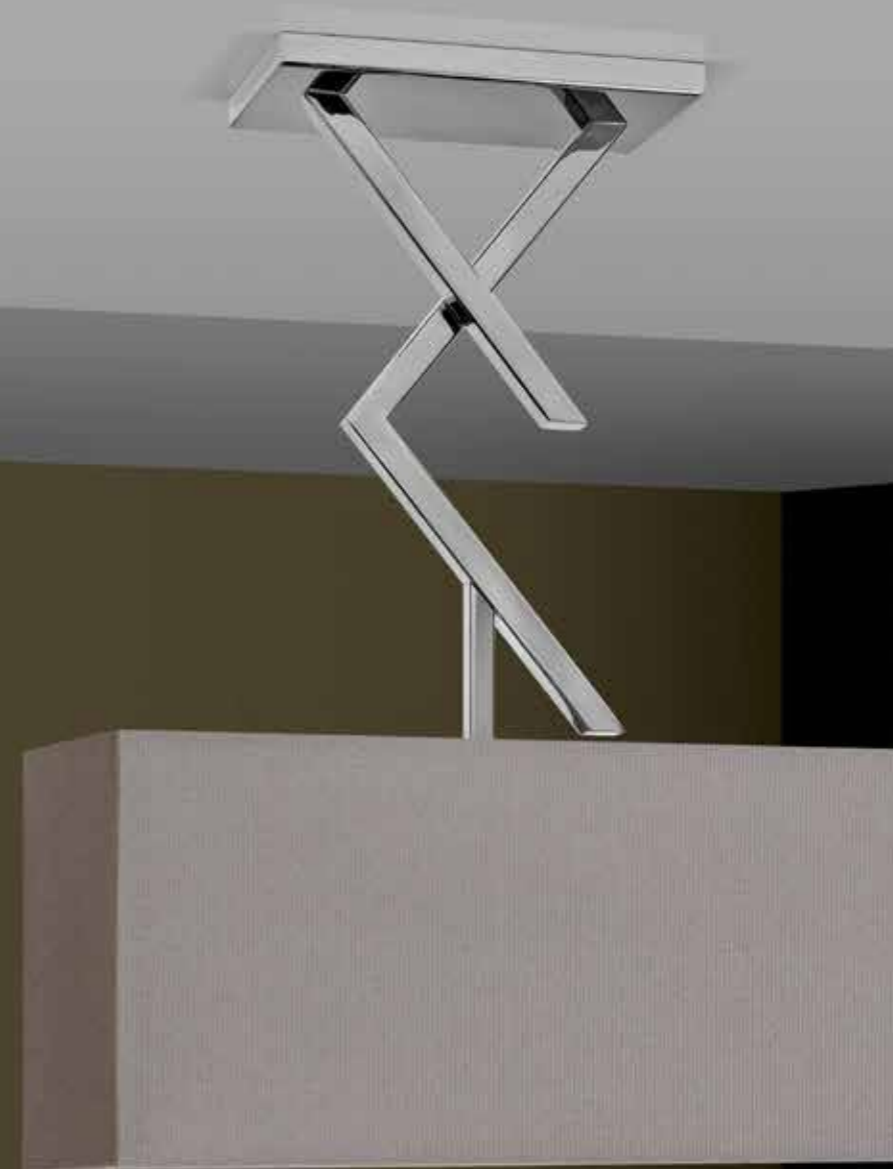

376/S CROMO COR 551	Ø 22x13 cm 50x25x50x25 cm	H 47 cm H 69 cm	1 x E27 / 60W