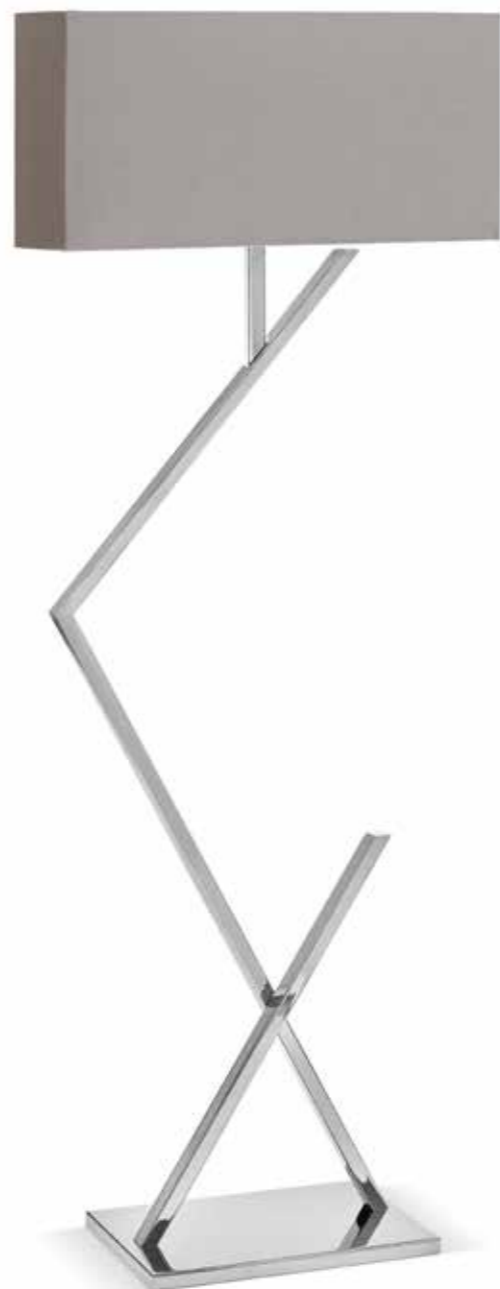

376/PÉ CROMO COR 551	Ø 28x24 cm 50x25x50x25 cm	H 142 cm H 151 cm	1 x E27 / 60W