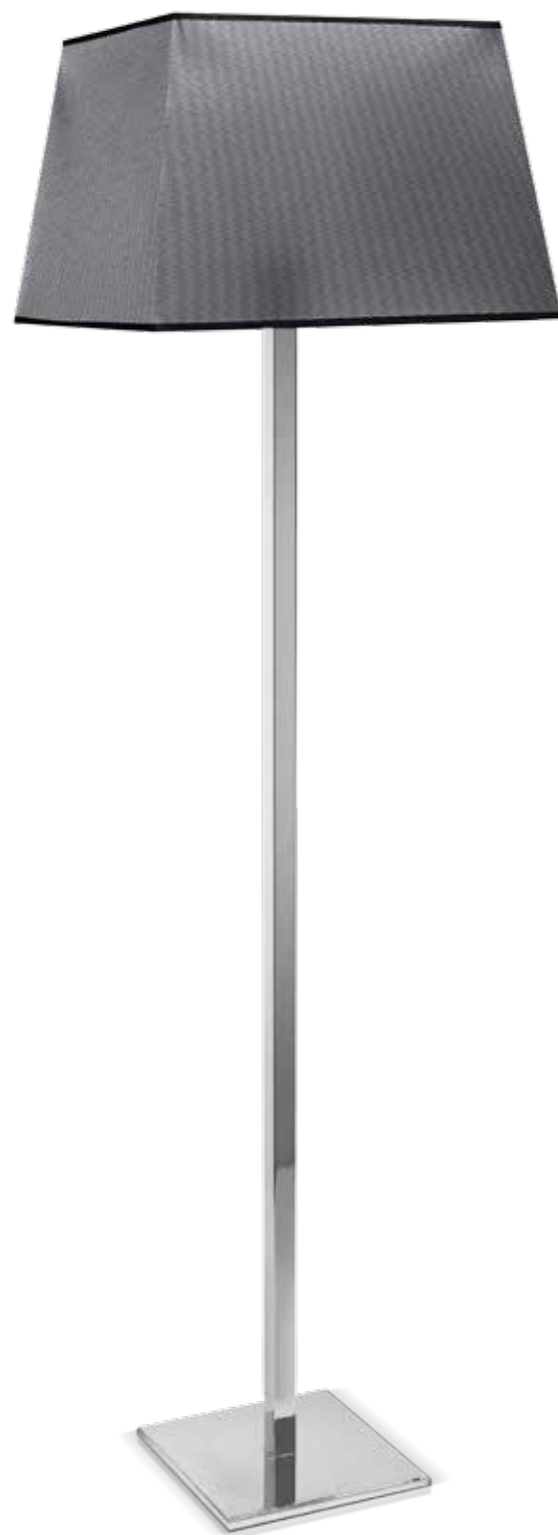

004/M NIQUEL
COR 45

∅ 14x14 cm	H 34 cm	1 x E27 / 60W
20x15x15 cm	H 42 cm	

004/45 NIQUEL
COR 45

∅ 15x15 cm	H 54 cm	1 x E27 / 60W
25x20x18 cm	H 67 cm	

024/M CROMO COR 43	∅ 14x14 cm	H 35 cm	1 x E27 / 60W
	25x20x18 cm	H 43 cm	