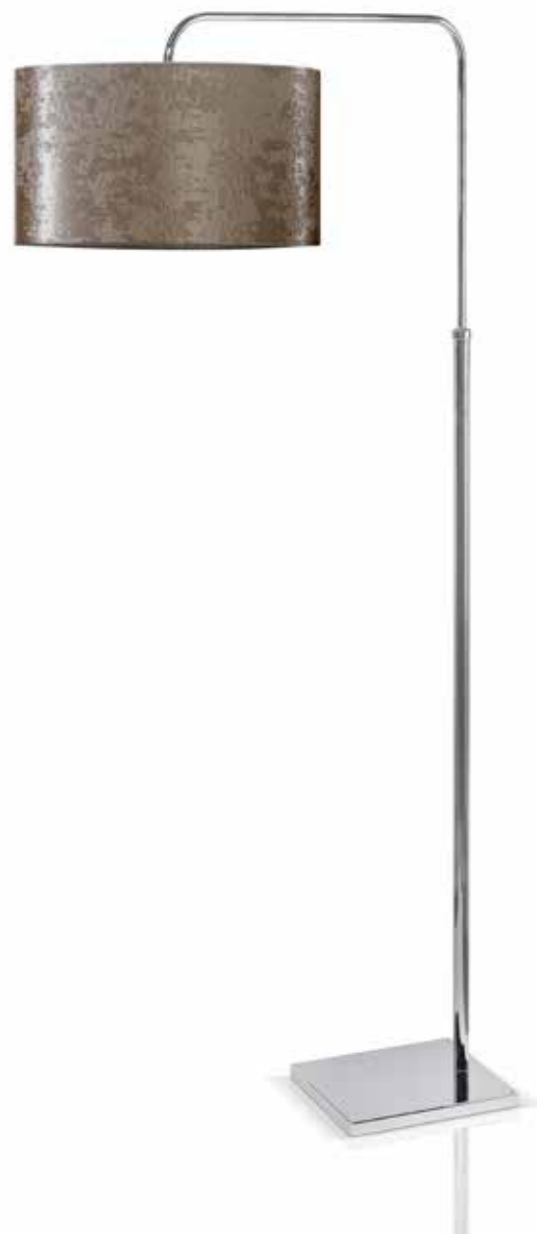

663/P PRETO
COR 510

Ø 41 cm	H 137 cm	1 x E27 / 60W
55x55x30 cm	H 160 cm	

610/PÉ TIGER
COR 622

Ø 30 cm	↔ 22 cm	1 x E27 / 60W
15x15x15 cm	↑↓ 150 cm	

305 CROMO COR 587	∅ 15 cm 50x50x30 cm	↑ 50 cm ↔ 105 cm	1 x E27 / 60W
-----------------------------	------------------------	---------------------	---------------