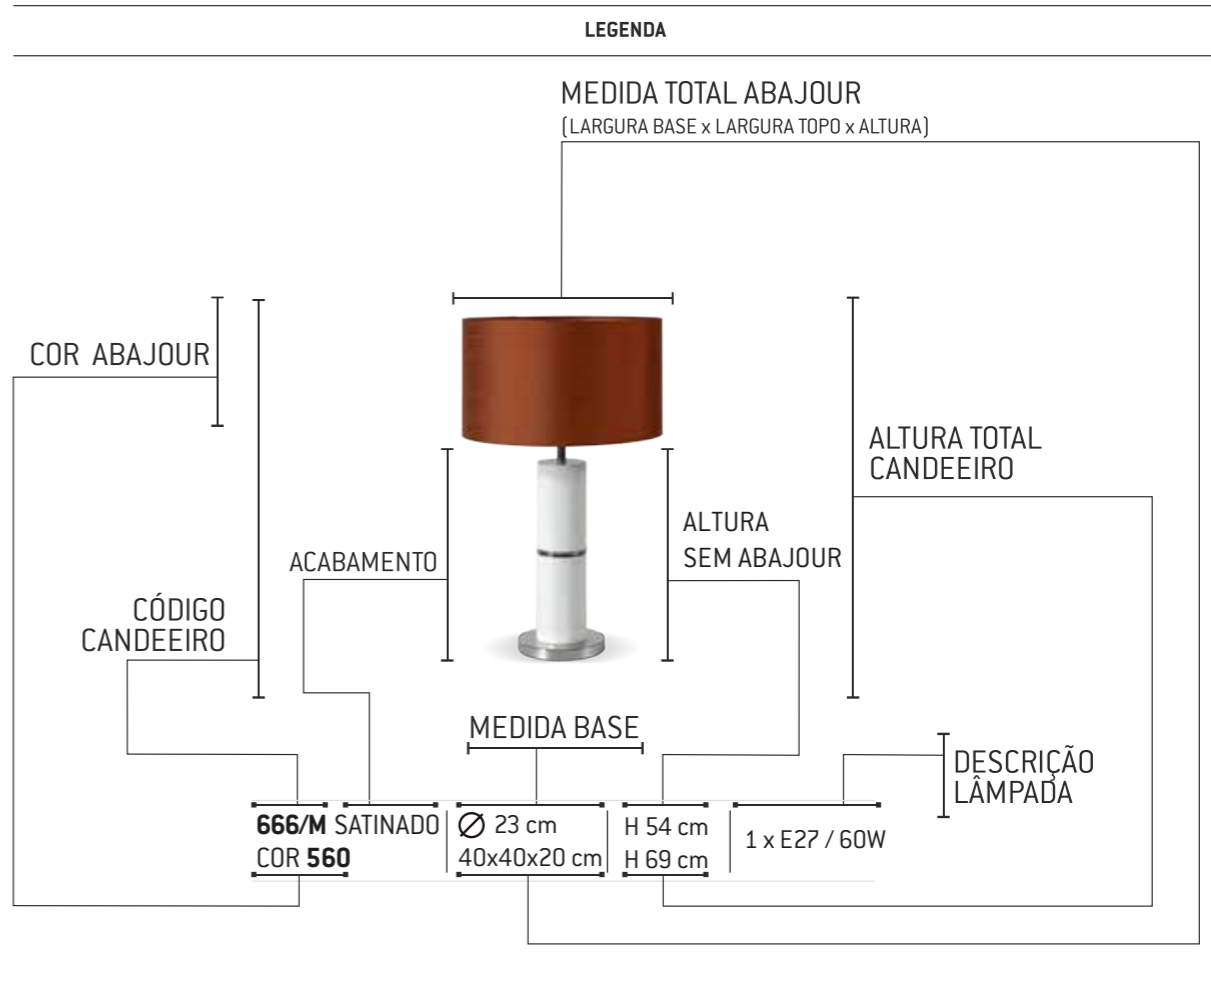

ÍNDICE	PÁGINA	ÍNDICE	PÁGINA	ÍNDICE	PÁGINA	ÍNDICE	PÁGINA	ÍNDICE	PÁGINA	ÍNDICE	PÁGINA	ÍNDICE	PÁGINA	ÍNDICE	PÁGINA
124	176	05006SQ NIQUEL	200	097/MP CROMO	180	351/PÉ OXIDADO	62	436/3 LATÃO ESCOVADO	34	490/7 TIGER	131	643/S TIGER/PRETO	32	668/AP PRETO	196
125	176	05006SR NIQUEL	200	097/PÉ CROMO	180	351/S OXIDADO	63	438/S LATÃO ESC.	133	491/6 INOX	161	644/S INOX	160	669 CROMO	202
126	176	052/M CROMO	94	097/S CROMO	181	353/M TIGER C/ LAC. BRANCO	53	450/8 CROMO	139	497/6 INOX	141	645/6 INOX	38	670 PRETO	202
432	179	053/AP CROMO	94	099/M CROMO	89	353/PÉ TIGER LAC.BRANCO	52	454/M CROMO	190	498/5 CROMO	42	647/S TIGER	144	671 LATÃO	202
433	178	053/M CROMO	94	099/P CROMO	88	353/S TIGER LAC. BRANCO	52	455/M CROMO	190	4CA CROMO	201	648/4 PRETO	145	672 LATÃO	202
001/AP CROMO	196	053/P CROMO	95	099/S CROMO	88	354/AP CROMO	136	456/PÉ LATÃO ESC.	132	501/AP BRANCO	196	649/PL	176	673 CROMO	202
003/AP CROMO	196	053/S CROMO	94	100/M CROMO	152	354/M CROMO	137	458/5 PRETO	29	501/AP CROMO	196	650/5 INOX	171	674 PRETO	202
003/M CROMO	100	053E27 CROMO	201	100/P CROMO	153	354/S CROMO	136	461/M CROMO/PRETO	13	502/AP CROMO	196	651/AP INOX	170	675 CROMO	202
003/M45 CROMO	100	053PL BRANCO	201	101/M CRM/LACB	188	355/M OXIDADO CL	156	462/M CROMO	125	503 CROMO	200	651/M INOX	170	676/6 TIGER	8
003/P CROMO	101	053PL CROMO	201	101/S CROMO	189	355/PÉ OXIDADO CL	157	465/A CROMO	138	509/M BRANCO	56	651/PÉ INOX	170	676/M TIGER	9
003/S40 CROMO	100	053S NIQUEL	200	102/M CRM/LACB	188	355/S OXIDADO CL	156	465/M CROMO	138	509/PÉ BRANCO	57	652/M INOX/PRETO	182	680/AP	197
004/45 NIQUEL	103	053SD NIQUEL	200	102/P CROMO	188	356/M CROMO	92	465/M LATÃO ESC.	132	509/S BRANCO	56	653/M INOX	182	681/AP CROMO	197
004/AP CROMO	197	054/PL NIQUEL	201	103/M CRM/LACP	152	356/PÉ CROMO	92	465/P CROMO	138	531/3 LATÃO/PRETO	18	654/S TIGER	148	682/4 PRETO	154
004/M NIQUEL	102	059/M CROMO	108	105/60 CROMO	64	356/S CROMO	93	466/P CROMO	138	532/3 PRETO	19	655/S TIGER	149	683/AP CROMO	197
004/P NIQUEL	102	059/MP CROMO	108	105/M CROMO	64	3569/5T CROMO	163	467/6 LATÃO ESCOVADO	45	533/M MADEIRA	150	657/M BRANCO	192	684/AP PRETO	196
004/S NIQUEL	102	059/P CROMO	109	105/P CROMO	64	357/MB BRANCO	192	478/M PRETO	193	533/PÉ MADEIRA	151	658/M BRANCO	194	685/AP CROMO	196
004R4 CROMO	43	05DES	201	105/S CROMO	65	357/MT TRANSP.	192	479/M TIGER/PRETO	33	537/S PRETO	28	659/M CASTANHO	194	690/S TIGER	172
007S CROMO	200	05SDQ NIQUEL	200	109/M CROMO	61	358/M CROMO	73	480/M TIGER/PRETO	32	538/S PRETO	28	660/AP INOX	197	800/M TIGER	20
008/AP CROMO	197	05SDR NIQUEL	200	109/MP CROMO	60	358/PÉ CROMO	72	481/M TIGER/PRETO	15	610/PÉ TIGER	113	660/S PRETO	40	801/5 TIGER	20
009S NIQUEL	201	065/M CROMO	116	109/P CROMO	60	358/S CROMO	72	481/MP TIGER/PRETO	14	620/M	192	661/S PRETO	41	802/8 TIGER/PRETO	21
010S NIQUEL	201	065/P CROMO	117	109/S CROMO	60	359/M OURO	46	481/P TIGER/PRETO	14	627/6 INOX OVAL	39	662/S LATÃO ESCOVADO	164	803/M	121
011S NIQUEL	201	065/S CROMO	116	115/20 INOX	142	359/PÉ	46	482/MP TIGER C/PRETO	16	638/S PRETO	158	663/P PRETO	112	9568/6T CROMO	162
012/MG CROMO	126	067/AP CROMO	79	119/M CROMO	58	359/S OURO	47	482/MP TIGER/PRETO	17	639/S BRANCO	159	664/P	10	9568/M2T CROMO	162
012/MM CROMO	127	067/M CROMO	78	119/MP CROMO	58	362/M CROMO/VD	194	487/M OURO	12	640/S PRETO/LATÃO	30	664M PRETO/TIGER	11		
012/MP CROMO	126	067/MO CROMO	78	119/P CROMO	59	362/MF FUM/VD	195	489/6 CROMO	140						
012/S CROMO	126	067/P CROMO	78	119/S CROMO	58	367/M CROMO C/ VIDRO	86								
014S NIQUEL	200	067/S CROMO	78	127 CROMO	176	367/PÉ CROMO C/VIDRO	86								
016/AP CROMO	122	071/P CROMO	115	132 BRANCO	178	367/S CROMO C/ VIDRO	87								
016/M CROMO	123	073/P CROMO	187	133 CROMO	178	372/M CROMO	66								
016/MP CROMO	122	075/P CROMO	187	134/3 CROMO	177	372/PÉ CROMO	66								
016/P CROMO	122	076/AP CROMO	81	135/M CROMO	186	372/S CROMO	67								
016/S CROMO	122	076/MG CROMO	80	135/P CROMO	186	374/M CROMO	118								
017S NIQUEL	201	076/MP CROMO	80	140/2 OURO	130	374/S CROMO	118								
021/AP CROMO	183	076/P CROMO	80	142/3 CROMO	176	375/M CROMO	120								
021/M CROMO	183	076/S CROMO	80	146/S CROMO	184	376/M CROMO	50								
021/P CROMO	183	077/M CROMO	187	147/S CROMO	185	376/M CROMO	51								
023/M CROMO	76	077/P CROMO	187	148/S CROMO	184	376/PÉ CROMO	50								
023/MP CROMO	76	080/AP INOX	198	149/S CROMO	184	377/M TIGER	49								
023/P CROMO	76	081 INOX	199	151/AP BRANCO	196	377/PÉ	48								
023/S CROMO	77	082/AP INOX	198	181/P CROMO	114	377/S TIGER	48								

dislamp
iluminação

Zona Industrial do Covão - Valongo do Vouga
3750-802 - Valongo do Vouga
email: dislamp@sapo.pt
Telf: 234 644 148
Fax: 234 644 334

www.dislamp.pt