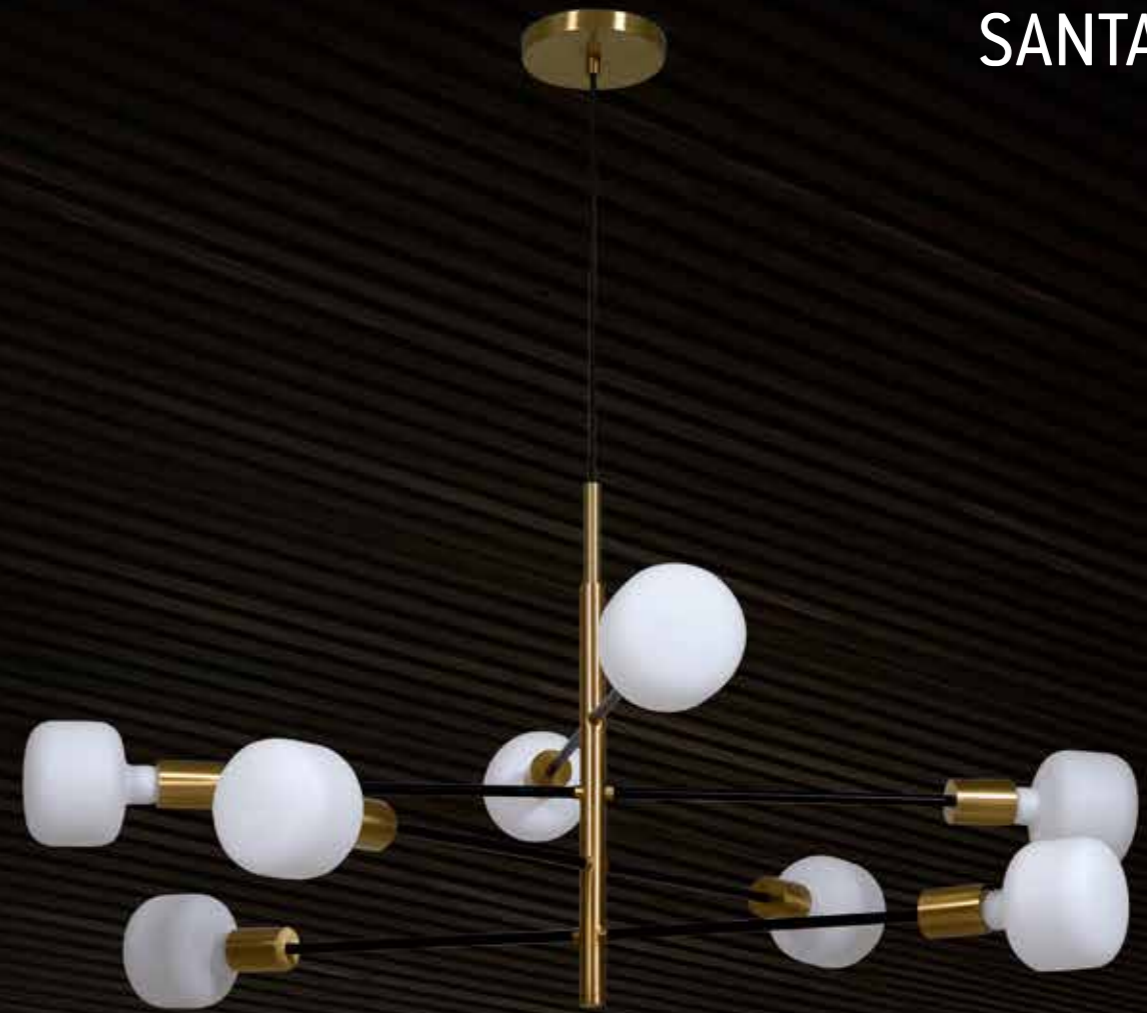

SANTA MARTA