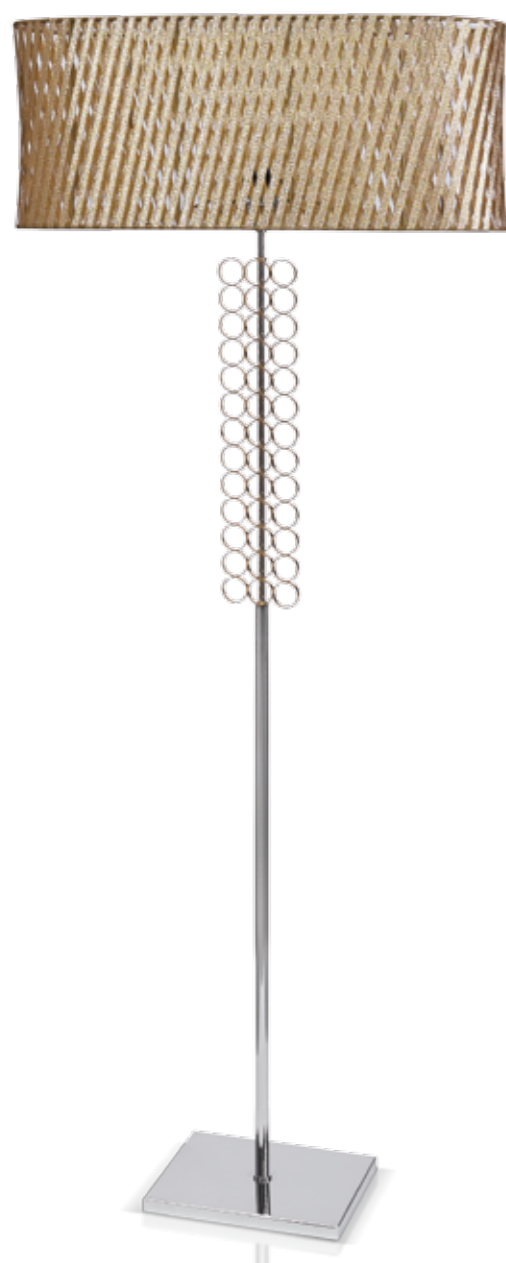

105/P CROMO	Ø 28x21 cm	H 139 cm	1 x E27 / 60W
COR 90	60x25x30 cm - OVAL	H 162 cm