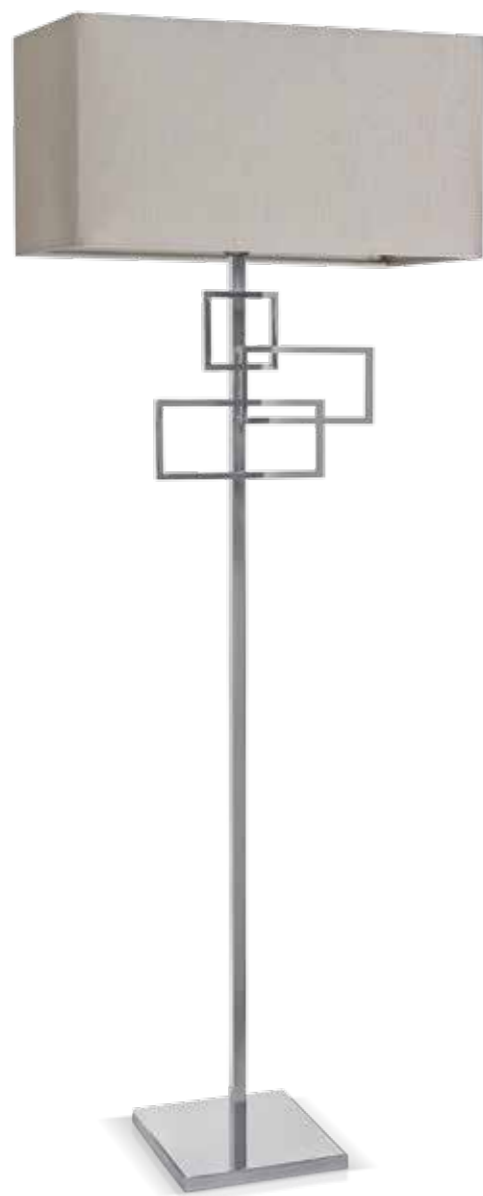

094/M CROMO COR 633	Ø 18 cm 40x33x24 cm	H 55 cm H 72 cm	1 x E27 / 60W
-------------------------------	------------------------	--------------------	---------------

094/S CROMO COR 633	Ø 13,5 cm 45x45x25 cm	H 45 cm H 58 cm	1 x E27 / 60W
-------------------------------	--------------------------	--------------------	---------------

358/S CROMO COR 102	Ø 22x14 cm	H 45 cm	1 x E27 / 60W
	50x25x50x25 cm	H 62 cm	

358/PÉ CROMO COR 102	Ø 27x20 cm	H 140 cm	1 x E27 / 60W
	50x25x50x25 cm	H 161 cm	

358/M CROMO COR 102	Ø 22x14 cm	H 45 cm	1 x E27 / 60W
	40x20x40x20 cm	H 59 cm	

084/AP CROMO COR 550	Ø 12x8 cm	H 26 cm	1 x E27 / 60W
	30x15x18 cm	H 41 cm	

084/P CROMO COR 550	Ø 28x21 cm	H 140 cm	1 x E27 / 60W
	50x25x50x25 cm	H 162 cm	

084/M CROMO COR 550	Ø 20x12 cm	H 44 cm	1 x E27 / 60W
	40x20x40x20 cm	H 58 cm	