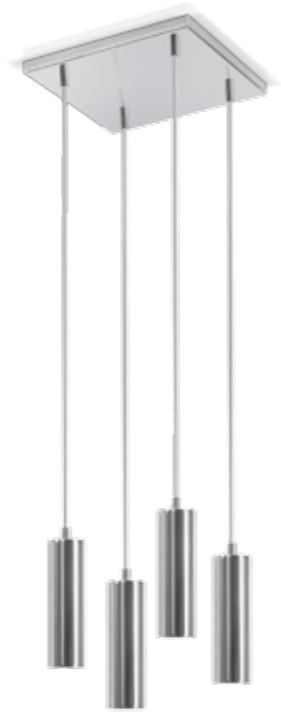

SANTA MARTA

802/8 TIGER / PRETO | Ø 15 cm | 105 cm / 100 cm | 8 x E27 S/ LÂMPADA REF: 49051/04/61

304/S CROMO | Ø 10x10 cm | TUBO 20x6 cm | ↑ 120 cm | 1 x GU10

304/4 CROMO | Ø 30x30 cm | TUBO 20x6 cm | ↑ 100 cm | ↔ 30 cm | 4 x GU10