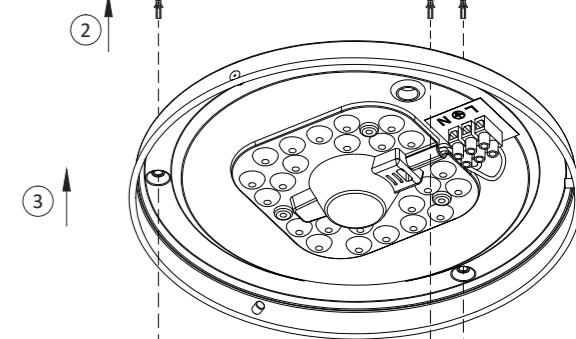

JUST LIGHT.

JUST LIGHT GmbH

Olakenweg 36 · D-59457 Werl

+49(0)2922 9721 9290

Kundenservice@neuhaus-group.de

www.just-light.info