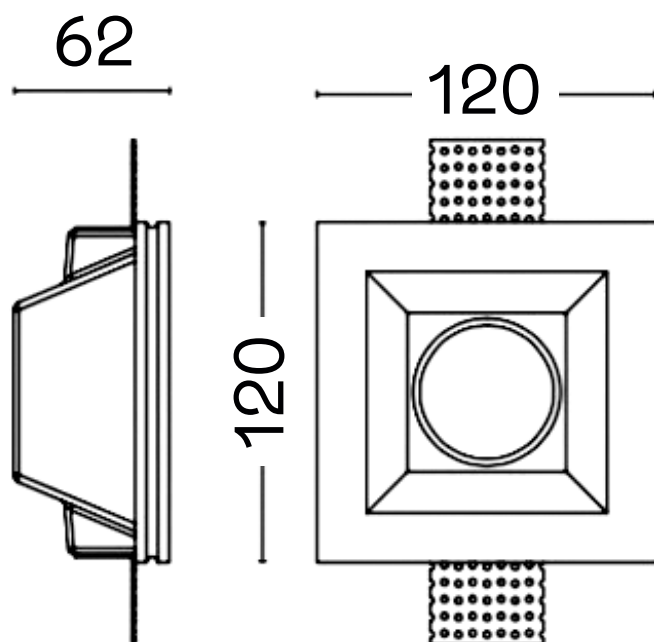

GIORGIA

Aro

Ref.: PF1005A

dislamp