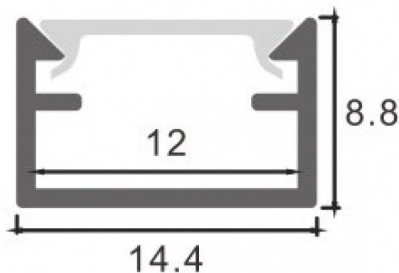

Dimensões e Instalação

Dimensão	2000X14,4HX8,8 mm
----------	-------------------

Logística

EAN	LM3701 - 8435579737019
-----	-------------------------------

Unidad por caja	100 ud
-----------------	--------