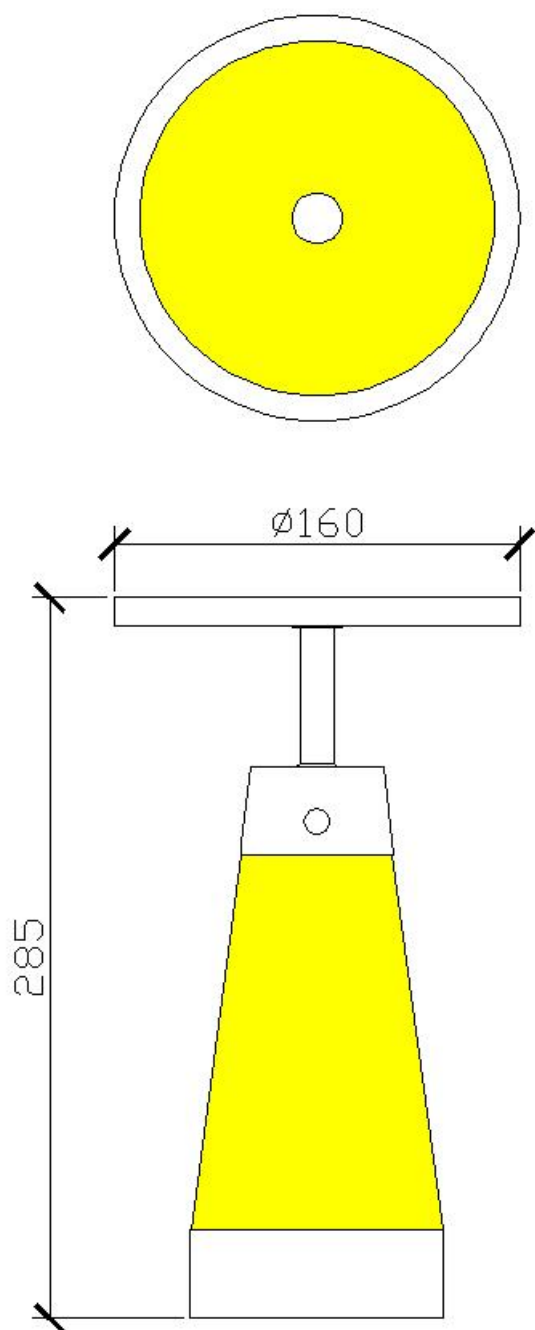

EDU
Candeeiro de mesa

Ref.: 104101001

dislamp

EDU
Candeeiro de mesa

Ref.: 104101001

dislamp

EDU

Candeeiro de mesa

Ref.: 104101001

DIMENSÕES

Comprimento	Ø16 cm
Largura	Ø16 cm
Altura	28.5 cm
Base	Ø10 cm
Abajur	N/A
Globo	N/A
Campânula	N/A

CARACTERÍSTICAS FÍSICAS

Material	Mármore/Alumínio
Acabamento	Branco/Dourado
Cor do abajur	N/A
Embutido	N/A
Largura do furo	N/A
Profundidade do furo	N/A
Indoor	Sim
Outdoor	Não
Ajustável	Sim

CARACTERÍSTICAS ELÉTRICAS

Voltagem de entrada	220-240 V
Frequência	50-60 Hz
Potência	12.4 W
Grau de proteção IP	IP20
Fonte luminosa	LED
Lâmpada(s)*	N/A
Dimável	Sim

*Lâmpada(s) não incluída(s).

EDU

Candeeiro de mesa

Ref.: 104101001

LUMINÁRIA

Cor	3000 K
Fluxo luminoso	715 lm
Eficiência luminosa	55 lm/W

EMBALAGEM

Peças/caixa	1
Código de barras	5600335001342
Código HS	9405210090

 (+351) 234 644 148
(chamada para a rede fixa nacional)