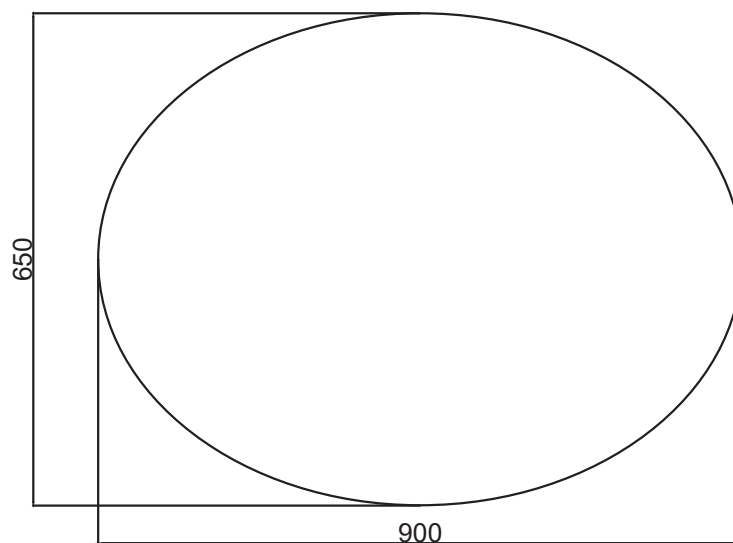

ALEX
Suspensão

Ref.: 102386213

dislamp