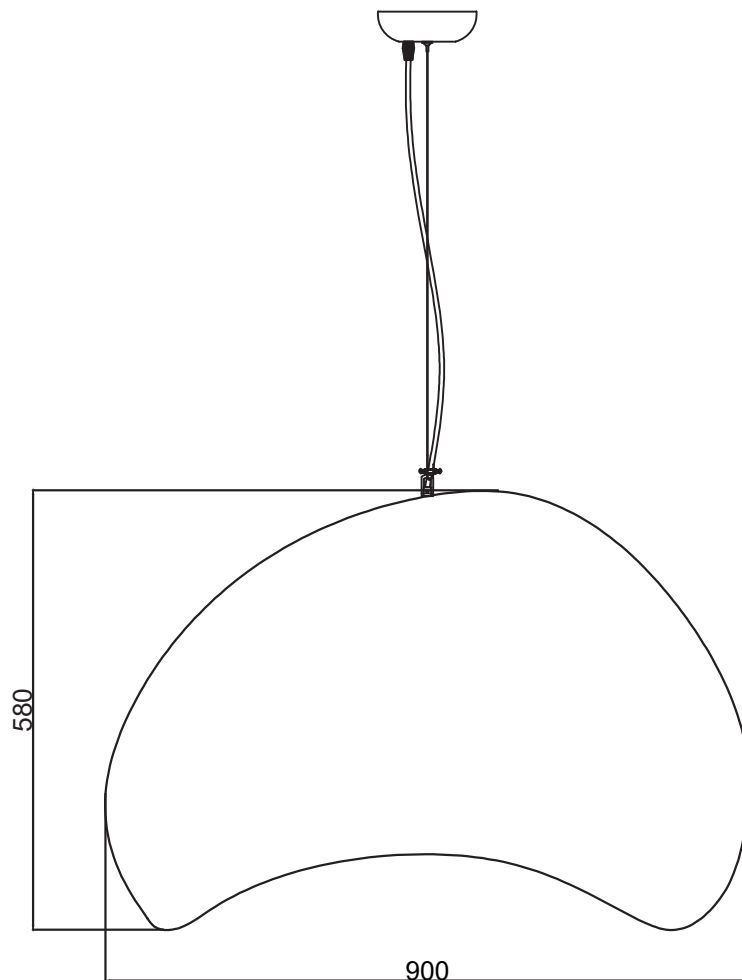

ALEX
Suspensão

Ref.: 102386213

dislamp

ALEX
Suspensão

Ref.: 102386213

dislamp

ALEX

Suspensão

Ref.: 102386213

DIMENSÕES

Comprimento	90 cm
Largura	65 cm
Altura	58 cm
Base	N/A
Abajur	N/A
Globo	N/A
Campânula	N/A

CARACTERÍSTICAS FÍSICAS

Material	Resina/Revestimentos orgânicos
Acabamento	Branco
Cor do abajur	N/A
Embutido	Não
Largura do furo	N/A
Profundidade do furo	N/A
Indoor	Sim
Outdoor	Não
Ajustável	Não