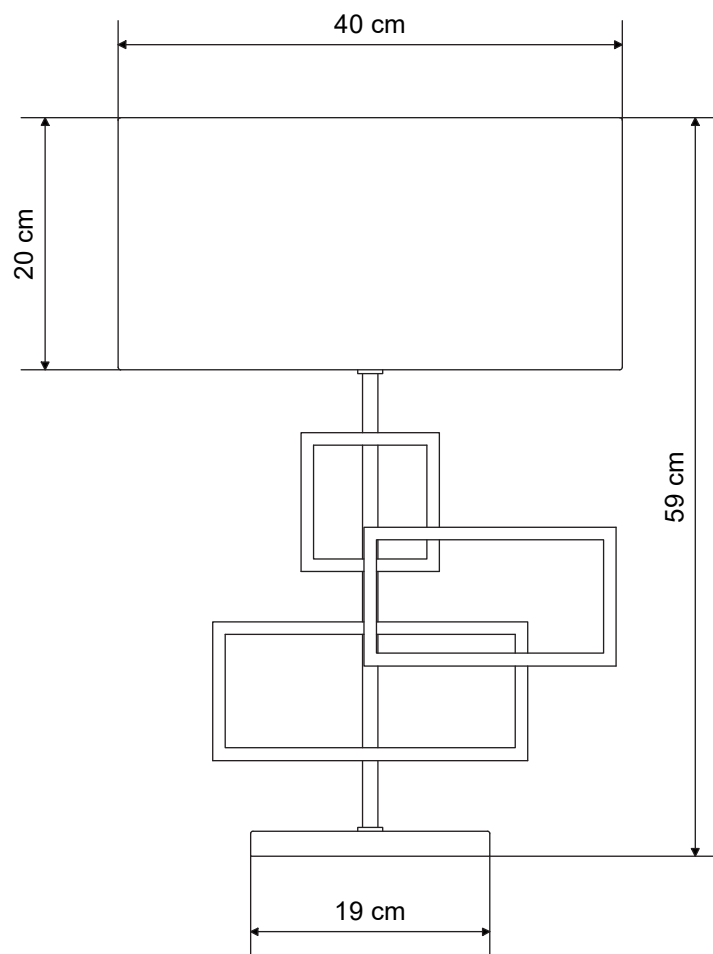

VICTORIA
Candeeiro de mesa

Ref.: 084/M

dislamp

VICTORIA
Candeeiro de mesa

Ref.: 084/M

dislamp

VICTORIA

Candeeiro de mesa

Ref.: 084/M

DIMENSÕES

Comprimento	40 cm
Largura	20 cm
Altura	59 cm
Base	19x12 cm
Abajur	40x20x20
Globo	N/A
Campânula	N/A

CARACTERÍSTICAS FÍSICAS

Material	Inox
Acabamento	Cromado
Cor do abajur	550
Embutido	Não
Largura do furo	N/A
Profundidade do furo	N/A
Indoor	Sim
Outdoor	Não
Ajustável	Não

VICTORIA

Candeeiro de mesa

Ref.: 084/M

LUMINÁRIA

Cor	N/A
------------	-----

Fluxo luminoso	N/A
-----------------------	-----

Eficiência luminosa	N/A
----------------------------	-----

EMBALAGEM