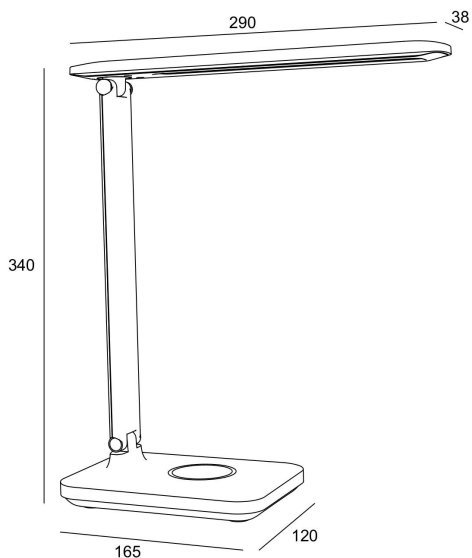

COPA

Candeeiro de secretária LED

Ref: KT016B

☎ (+351) 234 644 148
(chamada para a rede fixa nacional)

✉ dislamp@dislamp.pt
encomendas@dislamp.pt

📍 Rua do Covão 27 Zona Industrial do Covão
3750-881 Valongo do Vouga

🌐 www.dislamp.pt

dislamp