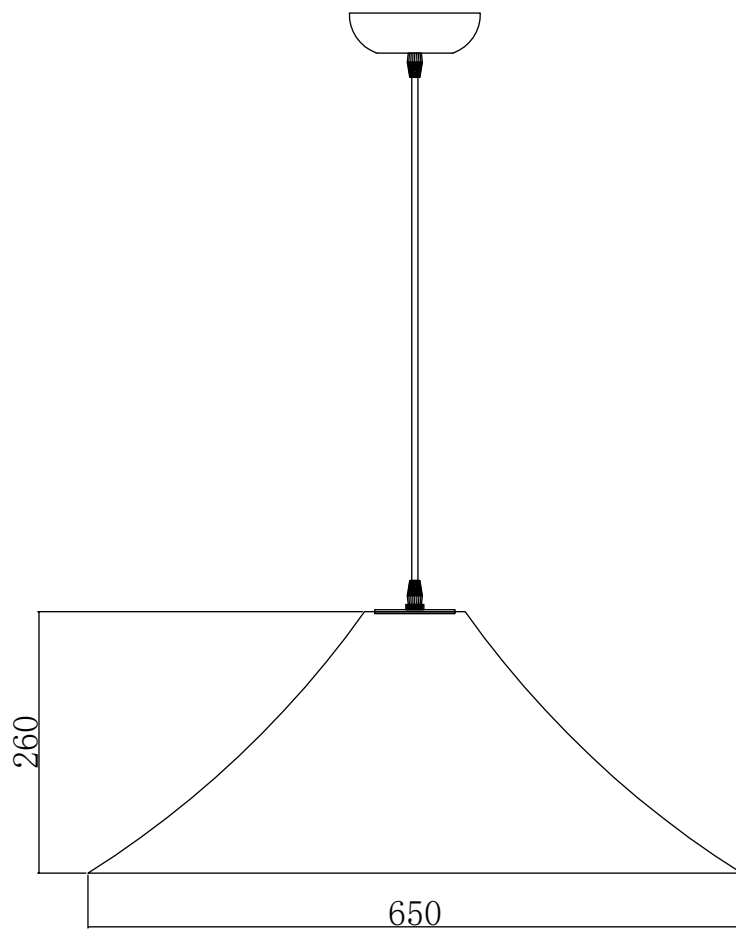

ESTER
Suspensão

Ref.: 102392362

dislamp

ESTER
Suspensão

Ref.: 102392362

dislamp

ESTER

Suspensão

Ref.: 102392362

DIMENSÕES

Comprimento	Ø65 cm
Largura	Ø65 cm
Altura	26 cm
Base	N/A
Abajur	N/A
Globo	N/A
Campânula	N/A

CARACTERÍSTICAS FÍSICAS

Material	Seda de amoreira
Acabamento	Branco
Cor do abajur	N/A
Embutido	Não
Largura do furo	N/A
Profundidade do furo	N/A
Indoor	Sim
Outdoor	Não
Ajustável	Não

ESTER

Suspensão

Ref.: 102392362

LUMINÁRIA

Cor	N/A
------------	-----

Fluxo luminoso	N/A
-----------------------	-----

Eficiência luminosa	N/A
----------------------------	-----

EMBALAGEM