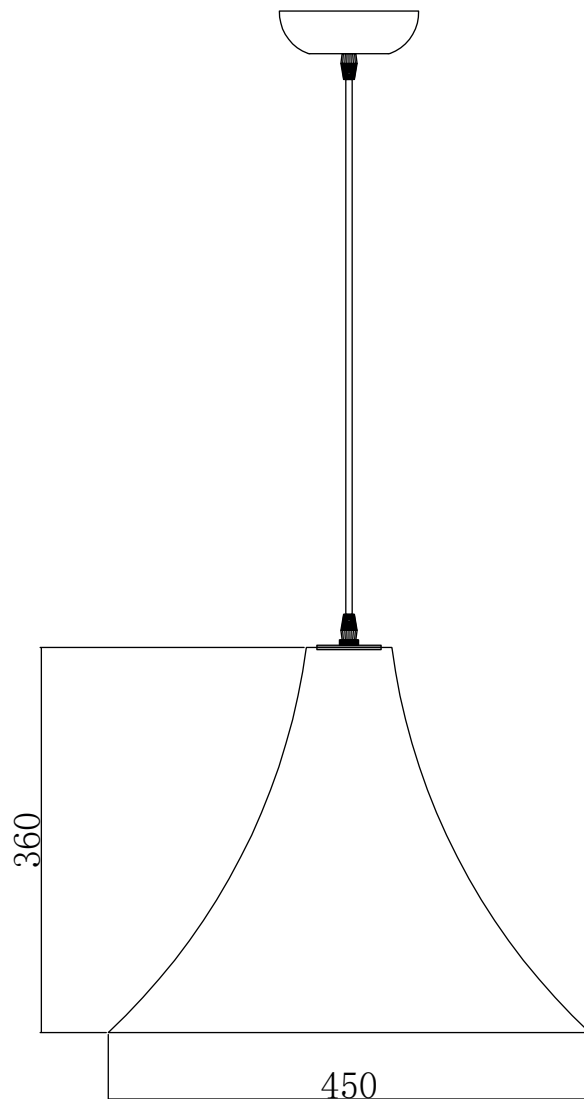

ESTER
Suspensão

Ref.: 102392361

dislamp

ESTER
Suspensão

Ref.: 102392361

dislamp

ESTER

Suspensão

Ref.: 102392361

DIMENSÕES

Comprimento	Ø45 cm
Largura	Ø45 cm
Altura	36 cm
Base	N/A
Abajur	N/A
Globo	N/A
Campânula	N/A

CARACTERÍSTICAS FÍSICAS

Material	Seda de amoreira
Acabamento	Branco
Cor do abajur	N/A
Embutido	Não
Largura do furo	N/A
Profundidade do furo	N/A
Indoor	Sim
Outdoor	Não
Ajustável	Não

CARACTERÍSTICAS ELÉTRICAS

Voltagem de entrada	220-240 V
Frequência	50-60 Hz
Potência	máx. 60 W
Grau de proteção IP	IP20
Fonte luminosa	Lâmpada
Lâmpada(s)*	E27 x 1
Dimável	Não

*Lâmpada(s) não incluída(s).

ESTER

Suspensão

Ref.: 102392361

LUMINÁRIA

Cor	N/A
------------	-----

Fluxo luminoso	N/A
-----------------------	-----

Eficiência luminosa	N/A
----------------------------	-----

EMBALAGEM