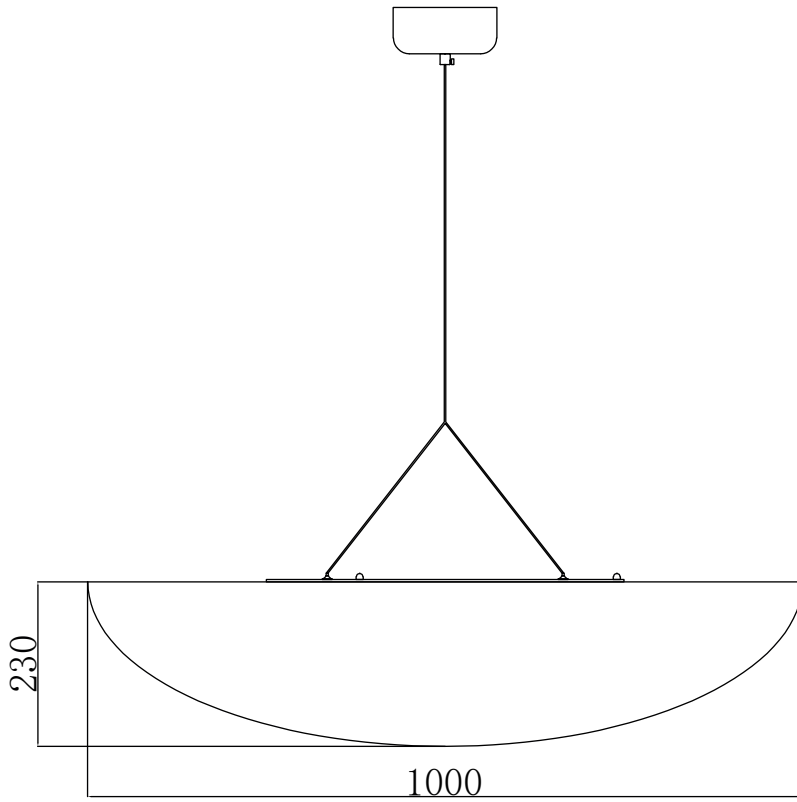

DUKE
Suspensão LED

Ref.: 102387823

dislamp

DUKE
Suspensão LED

Ref.: 102387823

dislamp

DUKE

Suspensão LED

Ref.: 102387823

DIMENSÕES

Comprimento	100 cm
Largura	74 cm
Altura	20 cm
Base	N/A
Abajur	N/A
Globo	N/A
Campânula	N/A

CARACTERÍSTICAS FÍSICAS

Material	Seda de amoreira
Acabamento	Branco
Cor do abajur	N/A
Embutido	Não
Largura do furo	N/A
Profundidade do furo	N/A
Indoor	Sim
Outdoor	Não
Ajustável	Não

CARACTERÍSTICAS ELÉTRICAS

Voltagem de entrada	220-240 V
Frequência	50-60 Hz
Potência	20 W
Grau de proteção IP	IP20
Fonte luminosa	LED
Lâmpada(s)*	N/A
Dimável	Não

*Lâmpada(s) não incluída(s).

DUKE

Suspensão LED

Ref.: 102387823

LUMINÁRIA

Cor	3000 K
Fluxo luminoso	1200 lm
Eficiência luminosa	60 lm/W

EMBALAGEM

Peças/caixa	1
Código de barras	N/A
Código HS	N/A

 (+351) 234 644 148
(chamada para a rede fixa nacional)

 dislamp@dislamp.pt
encomendas@dislamp.pt