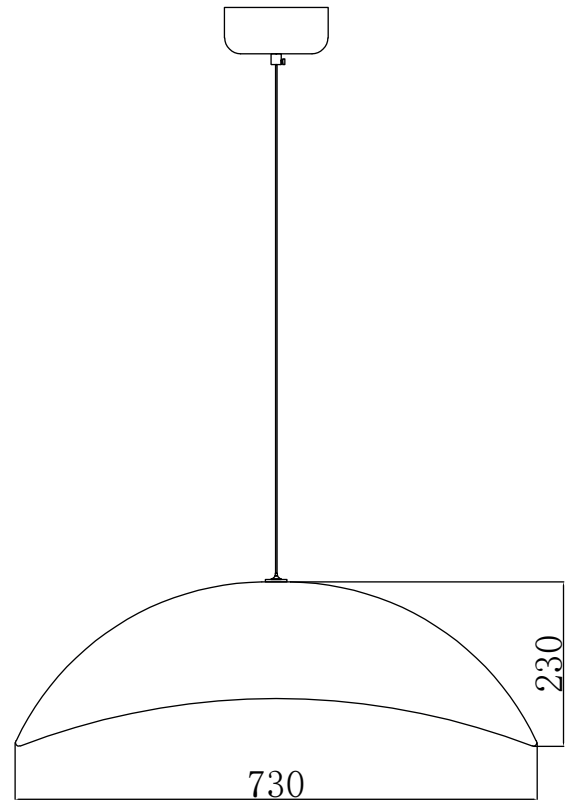

DUKE
Suspensão LED

Ref.: 102387823

dislamp

DUKE
Suspensão LED

Ref.: 102387823

dislamp

DUKE

Suspensão LED

Ref.: 102387823

DIMENSÕES

Comprimento	100 cm
Largura	74 cm
Altura	20 cm
Base	N/A
Abajur	N/A
Globo	N/A
Campânula	N/A

CARACTERÍSTICAS FÍSICAS

Material	Seda de amoreira
Acabamento	Branco
Cor do abajur	N/A
Embutido	Não
Largura do furo	N/A
Profundidade do furo	N/A
Indoor	Sim
Outdoor	Não
Ajustável	Não

CARACTERÍSTICAS ELÉTRICAS

Voltagem de entrada	220-240 V
Frequência	50-60 Hz
Potência	20 W
Grau de proteção IP	IP20
Fonte luminosa	LED
Lâmpada(s)*	N/A
Dimável	Não

*Lâmpada(s) não incluída(s).

DUKE

Suspensão LED

Ref.: 102387823

LUMINÁRIA

Cor	3000 K
Fluxo luminoso	1200 lm
Eficiência luminosa	60 lm/W

EMBALAGEM

Peças/caixa	1
Código de barras	N/A
Código HS	N/A

 (+351) 234 644 148
(chamada para a rede fixa nacional)

 dislamp@dislamp.pt
encomendas@dislamp.pt