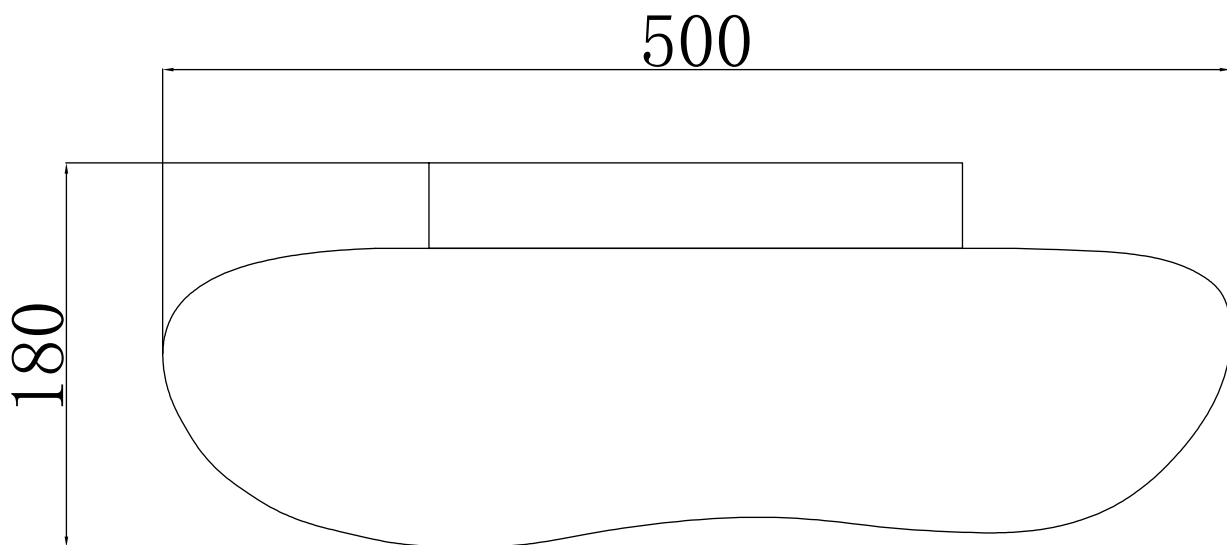

ELISA

Plafond LED

Ref.: 102592071

dislamp

ELISA

Plafond LED

Ref.: 102592071

dislamp

ELISA

Plafond LED

Ref.: 102592071

DIMENSÕES

Comprimento	Ø50 cm
Largura	Ø50 cm
Altura	18 cm
Base	N/A
Abajur	N/A
Globo	N/A
Campânula	N/A

CARACTERÍSTICAS FÍSICAS

Material	Seda de amoreira
Acabamento	Branco
Cor do abajur	N/A
Embutido	Não
Largura do furo	N/A
Profundidade do furo	N/A
Indoor	Sim
Outdoor	Não
Ajustável	Não

CARACTERÍSTICAS ELÉTRICAS

Voltagem de entrada	220-240 V
Frequência	50-60 Hz
Potência	20 W
Grau de proteção IP	IP20
Fonte luminosa	LED
Lâmpada(s)*	N/A
Dimável	Não

*Lâmpada(s) não incluída(s).

ELISA

Plafond LED

Ref.: 102592071

LUMINÁRIA

Cor	3000 K
Fluxo luminoso	1200 lm
Eficiência luminosa	60 lm/W

EMBALAGEM

Peças/caixa	1
Código de barras	N/A
Código HS	N/A

 (+351) 234 644 148
(chamada para a rede fixa nacional)

 dislamp@dislamp.pt
encomendas@dislamp.pt