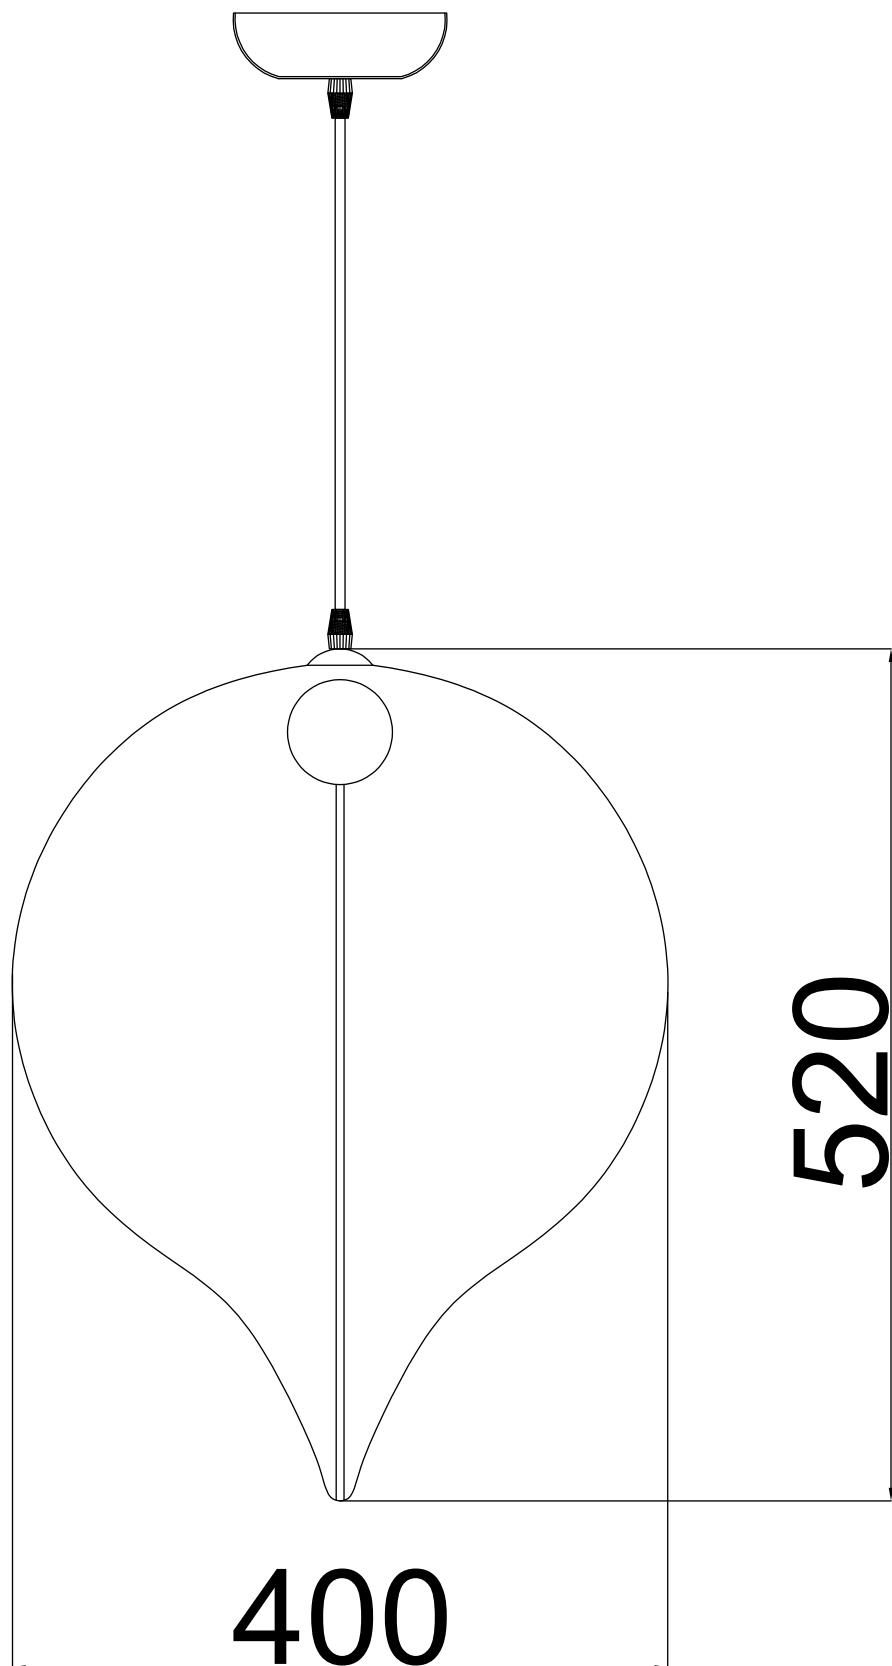

PALMA
Suspensão

Ref.: 102392001

dislamp

PALMA
Suspensão

Ref.: 102392001

dislamp

PALMA

Suspensão

Ref.: 102392001

DIMENSÕES

Comprimento	Ø40 cm
Largura	Ø40 cm
Altura	53 cm
Base	N/A
Abajur	N/A
Globo	N/A
Campânula	N/A

CARACTERÍSTICAS FÍSICAS

Material	Seda de amoreira
Acabamento	Branco
Cor do abajur	N/A
Embutido	Não
Largura do furo	N/A
Profundidade do furo	N/A
Indoor	Sim
Outdoor	Não
Ajustável	Não

PALMA

Suspensão

Ref.: 102392001

LUMINÁRIA

Cor	N/A
Fluxo luminoso	N/A
Eficiência luminosa	N/A

EMBALAGEM

Peças/caixa	1
Código de barras	N/A
Código HS	N/A

 (+351) 234 644 148
(chamada para a rede fixa nacional)