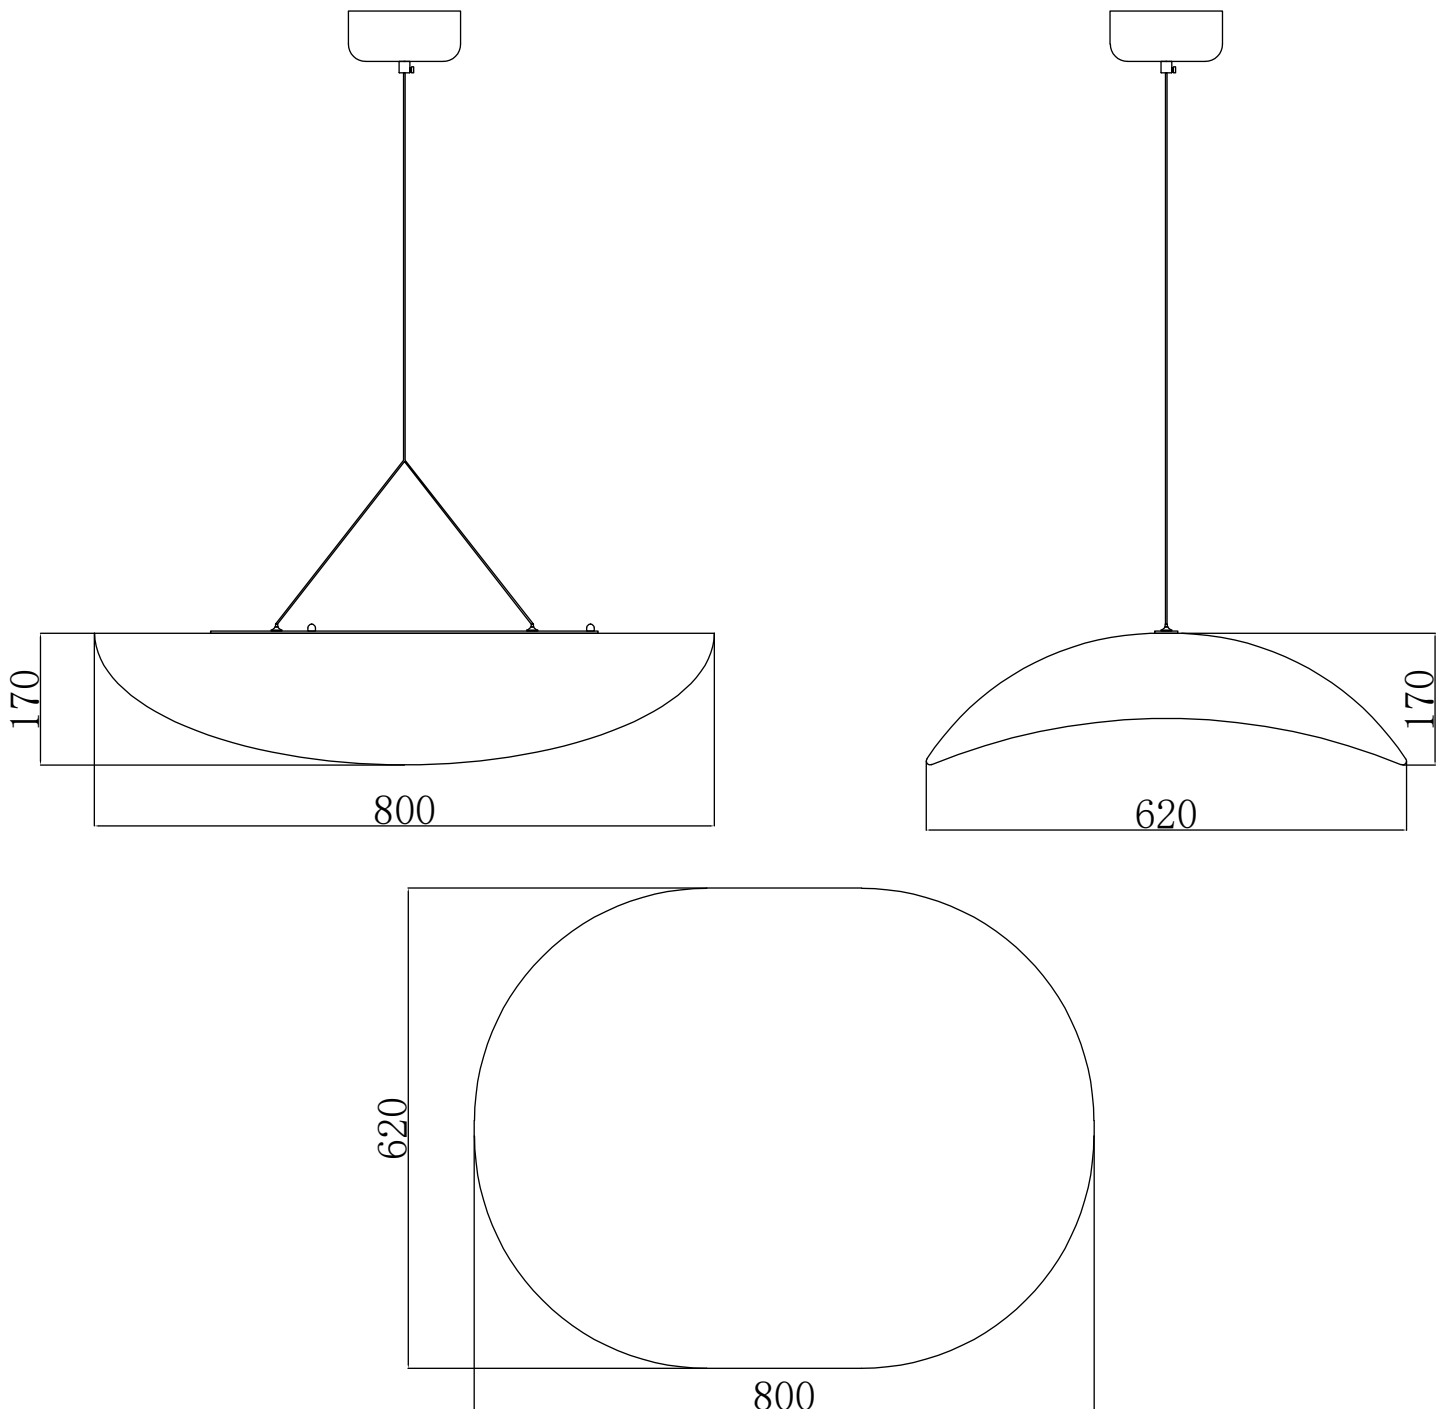

DUKE
Suspensão LED

Ref.: 102387822

dislamp

DUKE
Suspensão LED

Ref.: 102387822

dislamp

DUKE

Suspensão LED

Ref.: 102387822

DIMENSÕES

Comprimento	80 cm
Largura	62 cm
Altura	18 cm
Base	N/A
Abajur	N/A
Globo	N/A
Campânula	N/A

CARACTERÍSTICAS FÍSICAS

Material	Seda de amoreira
Acabamento	Branco
Cor do abajur	N/A
Embutido	Não
Largura do furo	N/A
Profundidade do furo	N/A
Indoor	Sim
Outdoor	Não
Ajustável	Não

CARACTERÍSTICAS ELÉTRICAS

Voltagem de entrada	220-240 V
Frequência	50-60 Hz
Potência	17 W
Grau de proteção IP	IP20
Fonte luminosa	LED
Lâmpada(s)*	N/A
Dimável	Não

*Lâmpada(s) não incluída(s).

DUKE

Suspensão LED

Ref.: 102387822

LUMINÁRIA

Cor	3000 K
Fluxo luminoso	1020 lm
Eficiência luminosa	60 lm/W

EMBALAGEM

Peças/caixa	1
Código de barras	N/A
Código HS	N/A

 (+351) 234 644 148
(chamada para a rede fixa nacional)

 dislamp@dislamp.pt
encomendas@dislamp.pt