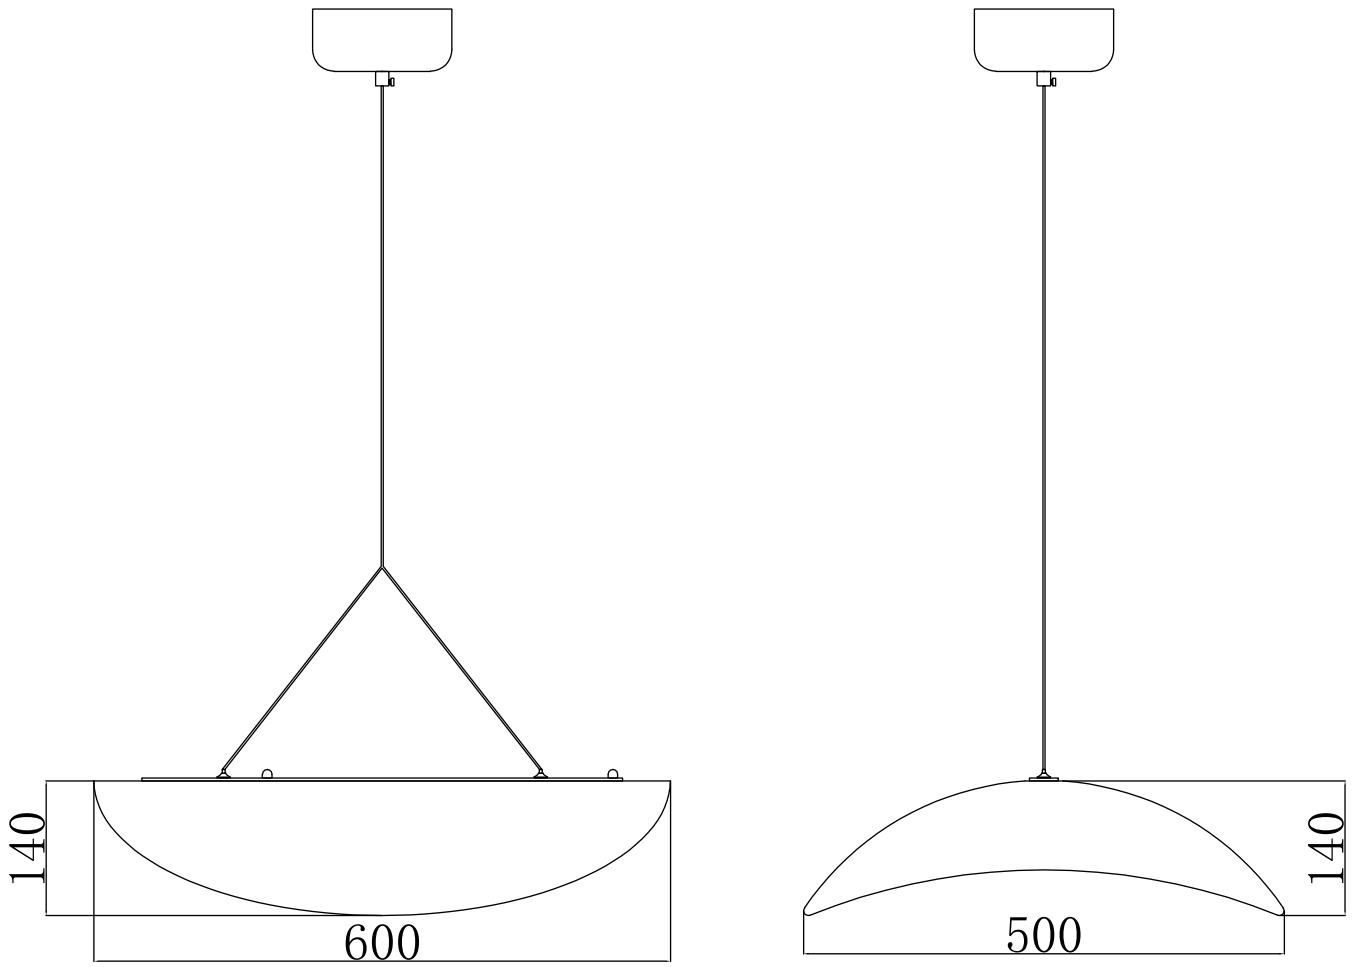

DUKE
Suspensão LED

Ref.: 102387821

dislamp

DUKE
Suspensão LED

Ref.: 102387821

dislamp

DUKE

Suspensão LED

Ref.: 102387821

DIMENSÕES

Comprimento	60 cm
Largura	50 cm
Altura	15 cm
Base	N/A
Abajur	N/A
Globo	N/A
Campânula	N/A

CARACTERÍSTICAS FÍSICAS

Material	Seda de amoreira
Acabamento	Branco
Cor do abajur	N/A
Embutido	Não
Largura do furo	N/A
Profundidade do furo	N/A
Indoor	Sim
Outdoor	Não
Ajustável	Não

CARACTERÍSTICAS ELÉTRICAS

Voltagem de entrada	220-240 V
Frequência	50-60 Hz
Potência	12 W
Grau de proteção IP	IP20
Fonte luminosa	LED
Lâmpada(s)*	N/A
Dimável	Não

*Lâmpada(s) não incluída(s).

DUKE

Suspensão LED

Ref.: 102387821

LUMINÁRIA

Cor	3000 K
Fluxo luminoso	720 lm
Eficiência luminosa	60 lm/W

EMBALAGEM

Peças/caixa	1
Código de barras	N/A
Código HS	N/A

 (+351) 234 644 148
(chamada para a rede fixa nacional)

 dislamp@dislamp.pt
encomendas@dislamp.pt