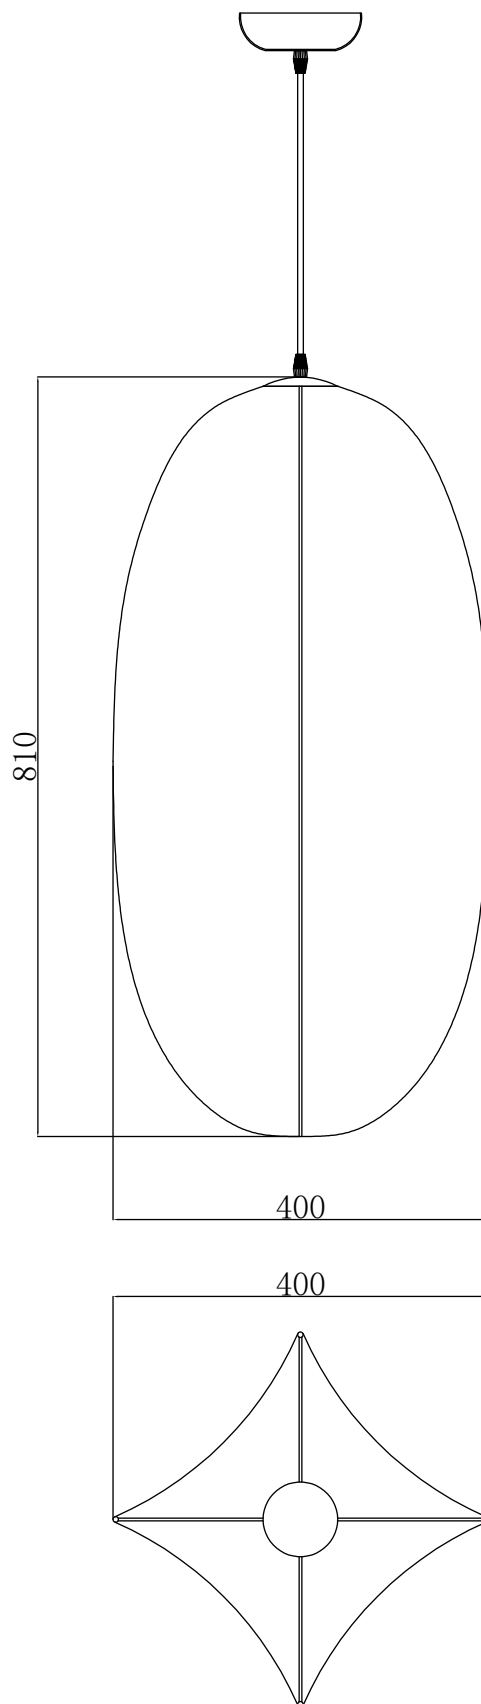

PERSA
Suspensão

Ref.: 102386833

dislamp

PERSA
Suspensão

Ref.: 102386833

dislamp

PERSA

Suspensão

Ref.: 102386833

DIMENSÕES

Comprimento	Ø40 cm
Largura	Ø40 cm
Altura	81 cm
Base	N/A
Abajur	N/A
Globo	N/A
Campânula	N/A

CARACTERÍSTICAS FÍSICAS

Material	Seda de amoreira
Acabamento	Branco
Cor do abajur	N/A
Embutido	Não
Largura do furo	N/A
Profundidade do furo	N/A
Indoor	Sim
Outdoor	Não
Ajustável	Não