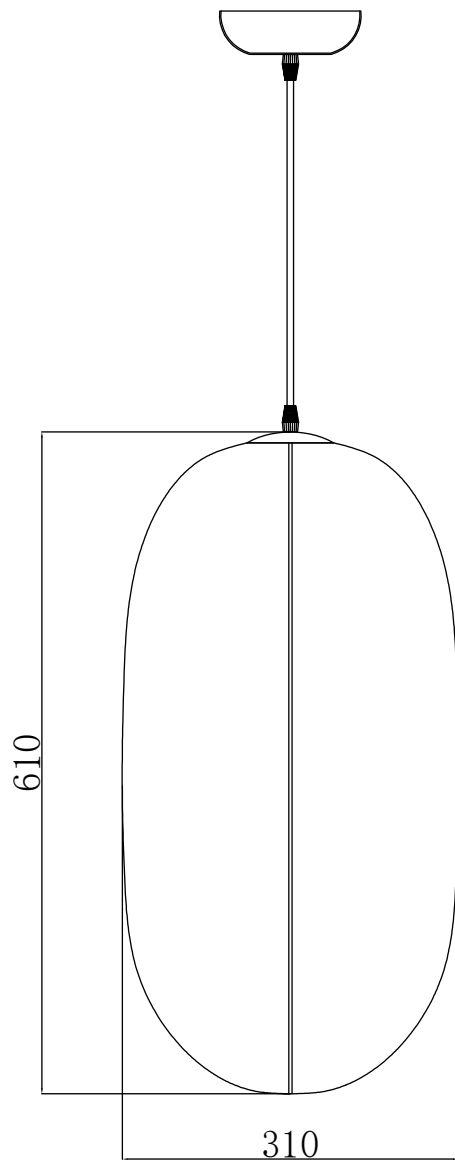

PERSA
Suspensão

Ref.: 102386832

dislamp

PERSA
Suspensão

Ref.: 102386832

dislamp

PERSA

Suspensão

Ref.: 102386832

DIMENSÕES

Comprimento	Ø31 cm
Largura	Ø31 cm
Altura	61 cm
Base	N/A
Abajur	N/A
Globo	N/A
Campânula	N/A

CARACTERÍSTICAS FÍSICAS

Material	Seda de amoreira
Acabamento	Branco
Cor do abajur	N/A
Embutido	Não
Largura do furo	N/A
Profundidade do furo	N/A
Indoor	Sim
Outdoor	Não
Ajustável	Não