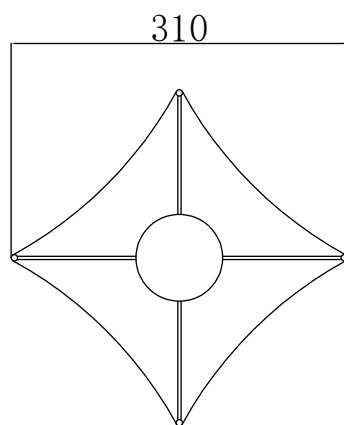

PERSA
Suspensão

Ref.: 102386832

dislamp