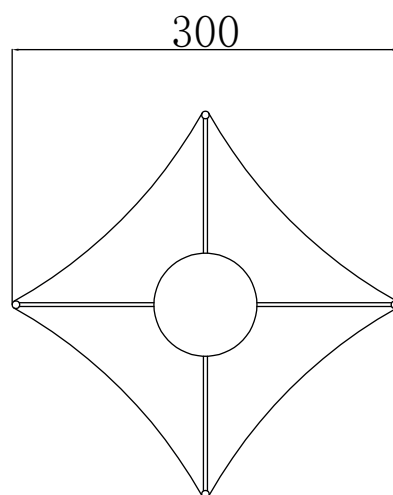

PERSA
Suspensão

Ref.: 102386831

dislamp