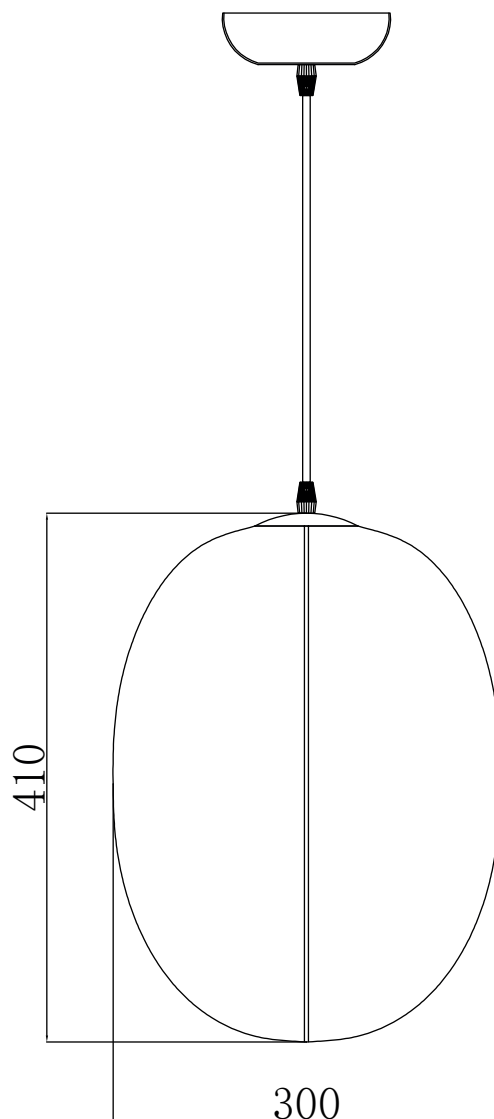

PERSA
Suspensão

Ref.: 102386831

dislamp

PERSA
Suspensão

Ref.: 102386831

dislamp

PERSA

Suspensão

Ref.: 102386831

DIMENSÕES

Comprimento	Ø30 cm
Largura	Ø30 cm
Altura	41 cm
Base	N/A
Abajur	N/A
Globo	N/A
Campânula	N/A

CARACTERÍSTICAS FÍSICAS

Material	Seda de amoreira
Acabamento	Branco
Cor do abajur	N/A
Embutido	Não
Largura do furo	N/A
Profundidade do furo	N/A
Indoor	Sim
Outdoor	Não
Ajustável	Não