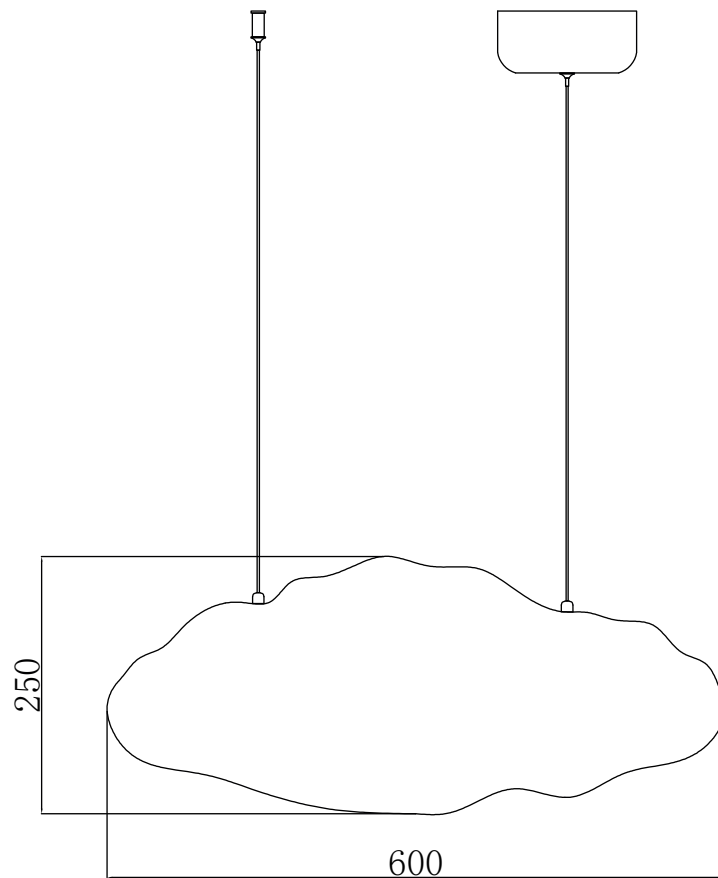

**JULIANA**  
Suspensão LED

Ref.: 102386521

dislamp

**JULIANA**  
Suspensão LED

Ref.: 102386521

dislamp

### DIMENSÕES

<b>Comprimento</b>	60 cm
<b>Largura</b>	33 cm
<b>Altura</b>	25 cm
<b>Base</b>	N/A
<b>Abajur</b>	N/A
<b>Globo</b>	N/A
<b>Campânula</b>	N/A