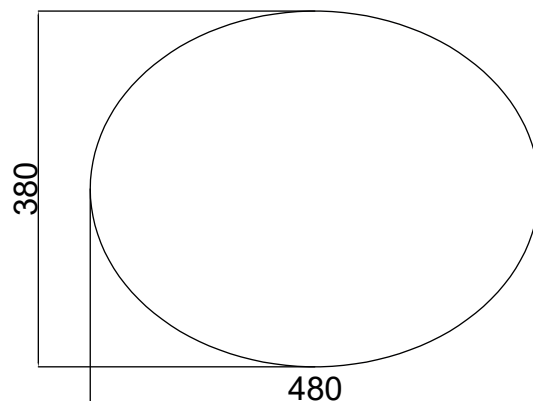

ALEX
Suspensão

Ref.: 102386211

dislamp