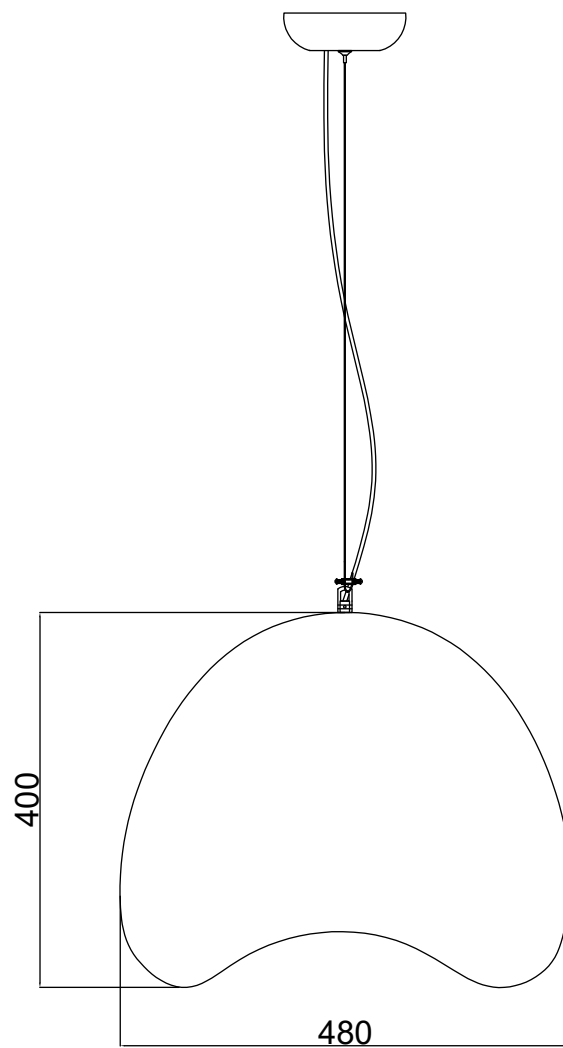

ALEX
Suspensão

Ref.: 102386211

dislamp

ALEX
Suspensão

Ref.: 102386211

dislamp

ALEX

Suspensão

Ref.: 102386211

DIMENSÕES

| | |
|--------------------|-------|
| Comprimento | 48 cm |
| Largura | 38 cm |
| Altura | 40 cm |
| Base | N/A |
| Abajur | N/A |
| Globo | N/A |
| Campânula | N/A |

CARACTERÍSTICAS FÍSICAS

| | |
|-----------------------------|--------------------------------|
| Material | Resina/Revestimentos orgânicos |
| Acabamento | Branco |
| Cor do abajur | N/A |
| Embutido | Não |
| Largura do furo | N/A |
| Profundidade do furo | N/A |
| Indoor | Sim |
| Outdoor | Não |
| Ajustável | Não |

*Lâmpada(s) não incluída(s).

ALEX

Suspensão

Ref.: 102386211

LUMINÁRIA

| | |
|------------|-----|
| Cor | N/A |
|------------|-----|

| | |
|-----------------------|-----|
| Fluxo luminoso | N/A |
|-----------------------|-----|