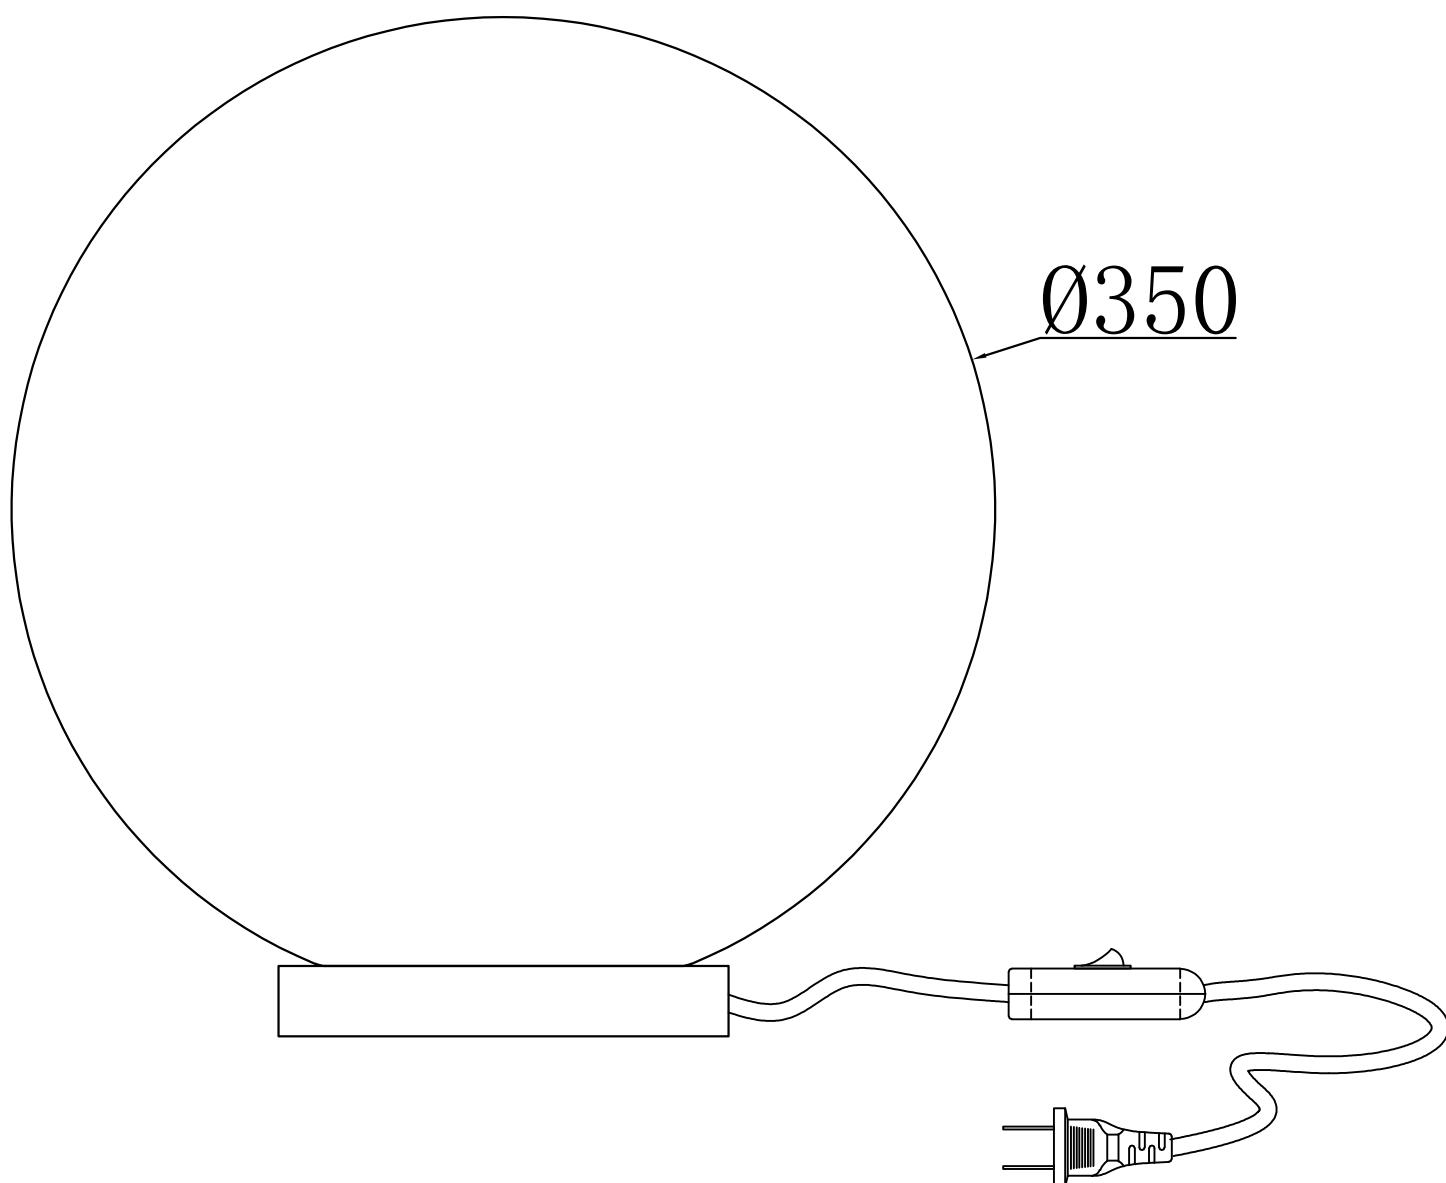

UNICA
Candeeiro de mesa

Ref.: 102186661

dislamp

UNICA
Candeeiro de mesa

Ref.: 102186661

dislamp

UNICA

Candeeiro de mesa

Ref.: 102186661

DIMENSÕES

Comprimento	Ø35 cm
Largura	Ø35 cm
Altura	35 cm
Base	N/A
Abajur	N/A
Globo	N/A
Campânula	N/A

CARACTERÍSTICAS FÍSICAS

Material	Seda de amoreira
Acabamento	Branco
Cor do abajur	N/A
Embutido	Não
Largura do furo	N/A
Profundidade do furo	N/A
Indoor	Sim
Outdoor	Não
Ajustável	Não

CARACTERÍSTICAS ELÉTRICAS

Voltagem de entrada	220-240 V
Frequência	50-60 Hz
Potência	máx. 60 W
Grau de proteção IP	IP20
Fonte luminosa	Lâmpada
Lâmpada(s)*	E27 x 1
Dimável	Não

*Lâmpada(s) não incluída(s).

UNICA

Candeeiro de mesa

Ref.: 102186661

LUMINÁRIA

Cor	N/A
------------	-----

Fluxo luminoso	N/A
-----------------------	-----

Eficiência luminosa	N/A
----------------------------	-----

EMBALAGEM