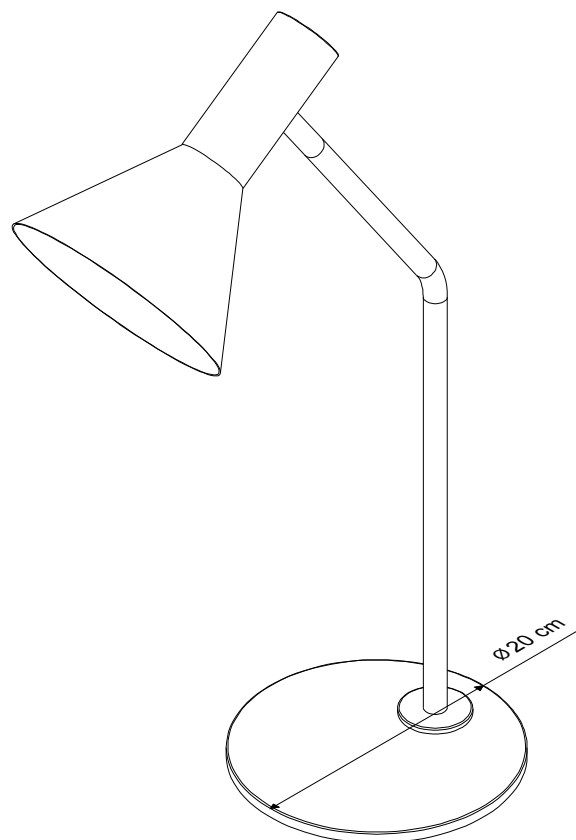

730M

Candeeiro de mesa

Ref: 730M

☎ (+351) 234 644 148
(chamada para a rede fixa nacional)

✉ dislamp@dislamp.pt
encomendas@dislamp.pt

📍 Rua do Covão 27 Zona Industrial do Covão
3750-881 Valongo do Vouga

🌐 www.dislamp.pt

dislamp