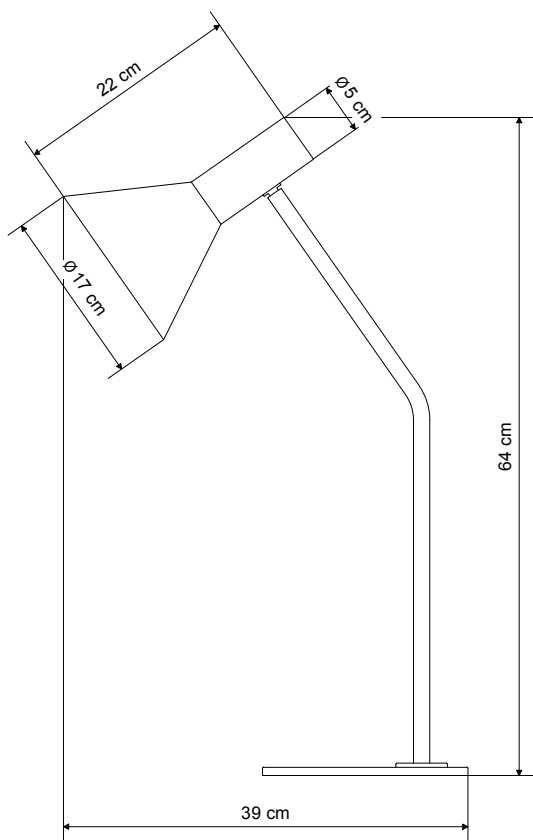

730M

Candeeiro de mesa

Ref: 730M

☎ (+351) 234 644 148
(chamada para a rede fixa nacional)

✉ dislamp@dislamp.pt
encomendas@dislamp.pt

📍 Rua do Covão 27 Zona Industrial do Covão
3750-881 Valongo do Vouga

🌐 www.dislamp.pt

dislamp