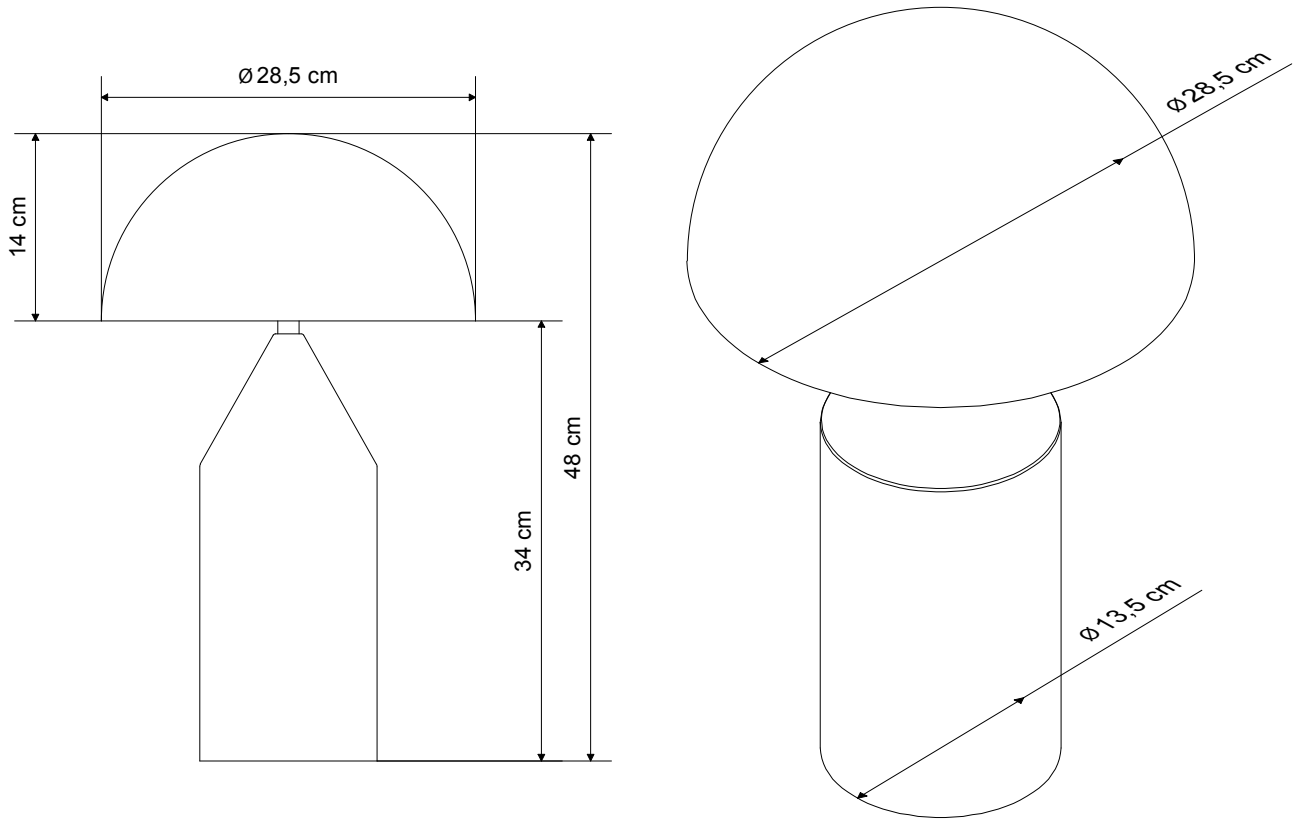

732M

Candeeiro de mesa

Ref: 732M

☎ (+351) 234 644 148
(chamada para a rede fixa nacional)

✉ dislamp@dislamp.pt
encomendas@dislamp.pt

📍 Rua do Covão 27 Zona Industrial do Covão
3750-881 Valongo do Vouga

🌐 www.dislamp.pt

dislamp