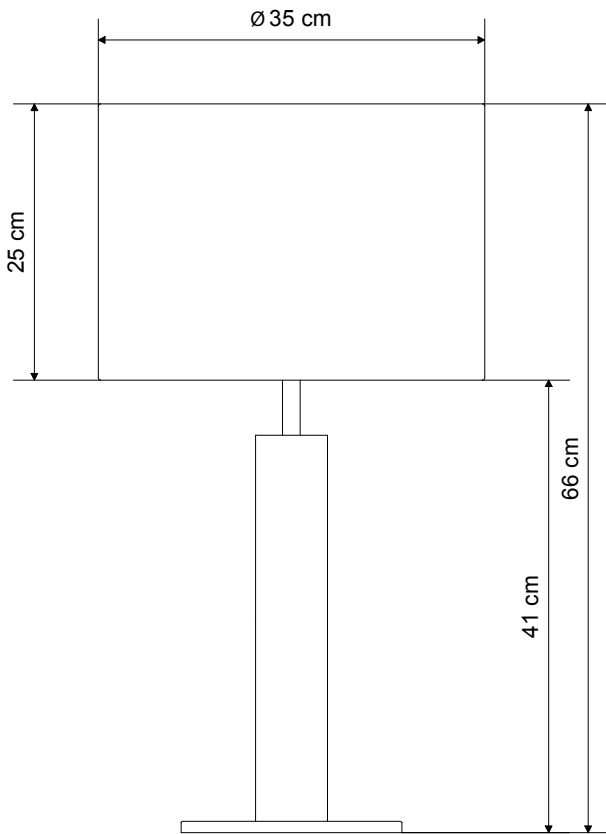

731M

Candeeiro de mesa

Ref: 731M

(+351) 234 644 148
(chamada para a rede fixa nacional)

dislamp@dislamp.pt
encomendas@dislamp.pt

Rua do Covão 27 Zona Industrial do Covão
3750-881 Valongo do Vouga

www.dislamp.pt

dislamp