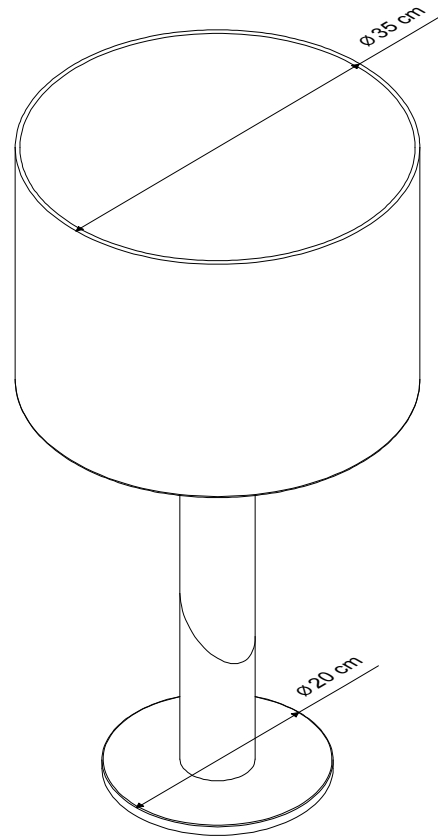

731M

Candeeiro de mesa

Ref: 731M

(+351) 234 644 148
(chamada para a rede fixa nacional)

dislamp@dislamp.pt
encomendas@dislamp.pt

Rua do Covão 27 Zona Industrial do Covão
3750-881 Valongo do Vouga

www.dislamp.pt

dislamp