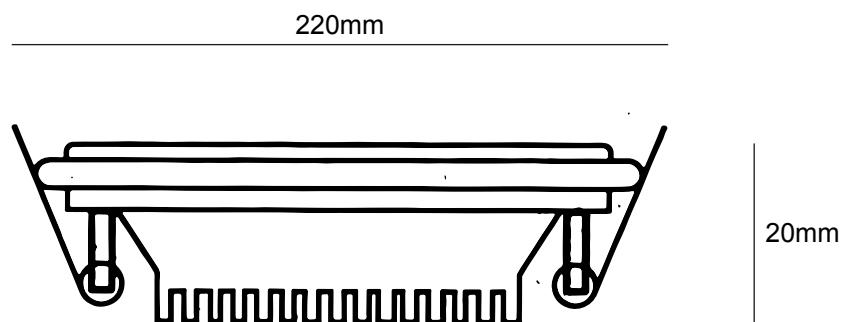

TLD81818W
Downlight LED

Ref: TLD81818W

☎ (+351) 234 644 148
(chamada para a rede fixa nacional)

✉ dislamp@dislamp.pt
encomendas@dislamp.pt

📍 Rua do Covão 27 Zona Industrial do Covão
3750-881 Valongo do Vouga

🌐 www.dislamp.pt

dislamp