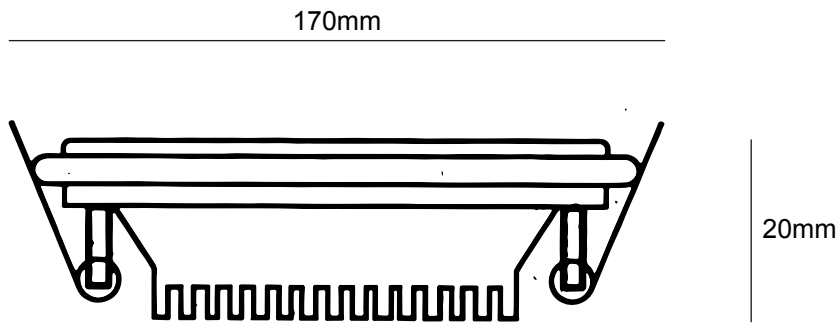

TLD81212W
Downlight LED

Ref: TLD81212W

☎ (+351) 234 644 148
(chamada para a rede fixa nacional)

✉ dislamp@dislamp.pt
encomendas@dislamp.pt

📍 Rua do Covão 27 Zona Industrial do Covão
3750-881 Valongo do Vouga

🌐 www.dislamp.pt

dislamp