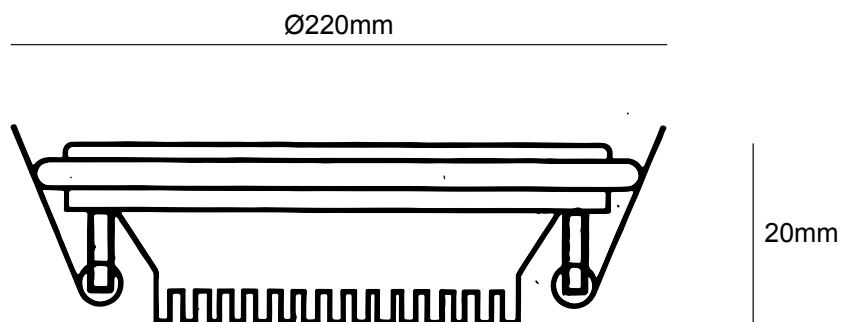

TLD61818W
Downlight LED

Ref: TLD61818W

☎ (+351) 234 644 148
(chamada para a rede fixa nacional)

✉ dislamp@dislamp.pt
encomendas@dislamp.pt

📍 Rua do Covão 27 Zona Industrial do Covão
3750-881 Valongo do Vouga

🌐 www.dislamp.pt

dislamp