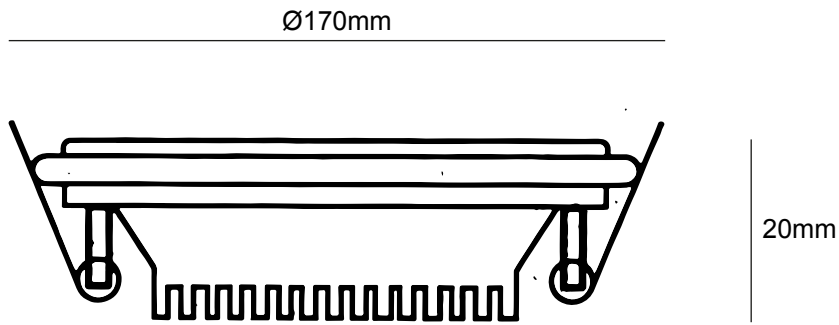

TLD61212W
Downlight LED

Ref: TLD61212W

☎ (+351) 234 644 148
(chamada para a rede fixa nacional)

✉ dislamp@dislamp.pt
encomendas@dislamp.pt

📍 Rua do Covão 27 Zona Industrial do Covão
3750-881 Valongo do Vouga

🌐 www.dislamp.pt

dislamp