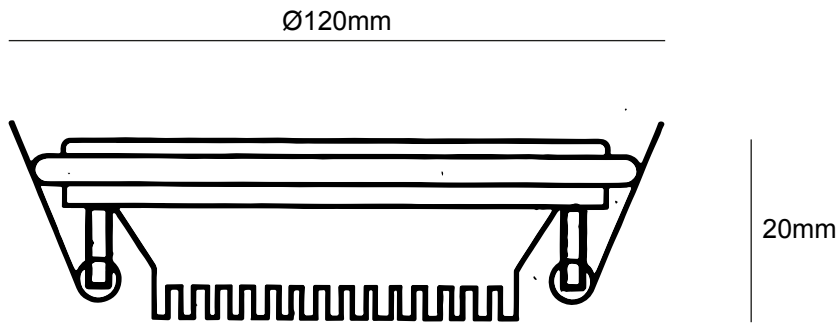

TLD6066W
Downlight LED

Ref: TLD6066W

☎ (+351) 234 644 148
(chamada para a rede fixa nacional)

✉ dislamp@dislamp.pt
encomendas@dislamp.pt

📍 Rua do Covão 27 Zona Industrial do Covão
3750-881 Valongo do Vouga

🌐 www.dislamp.pt

dislamp