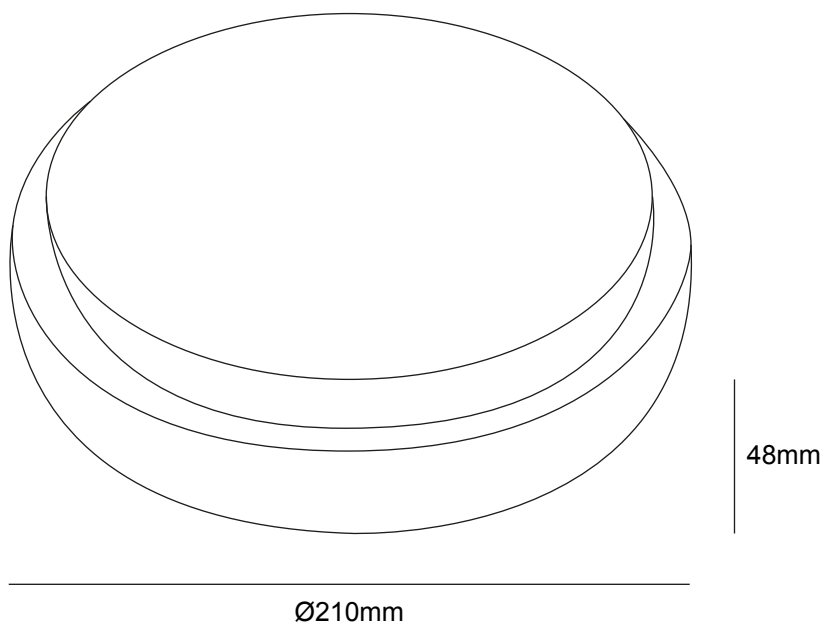

TL9074C15W

Aplique LED

Ref: TL9074C15W

☎ (+351) 234 644 148
(chamada para a rede fixa nacional)

✉ dislamp@dislamp.pt
encomendas@dislamp.pt

📍 Rua do Covão 27 Zona Industrial do Covão
3750-881 Valongo do Vouga

🌐 www.dislamp.pt

dislamp