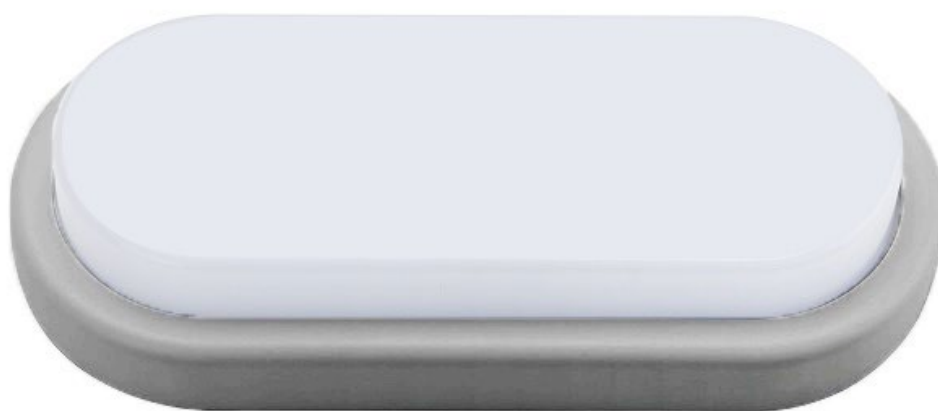

TL9074A10WG

Aplique LED

Ref: TL9074A10WG

ESPECIFICAÇÕES FÍSICAS

Acabamento: Cinzento

Material: Policarbonato

Altura: 39mm

Base: 198x97mm

Abajur: N/A

Embutido: Não

Largura do furo: N/A

Profundidade do furo: N/A

Indoor: Sim

Ajustável: Não

ESPECIFICAÇÕES ELÉTRICAS

Voltagem de entrada: 220-240V

Frequência: 50-60Hz

Potência: máx. 60W

Grau de proteção IP: IP54

Suporte de lâmpada: N/A

Número de lâmpadas*: N/A

Dimável: Não

*Lâmpada(s) não incluída(s).

TL9074A10WG