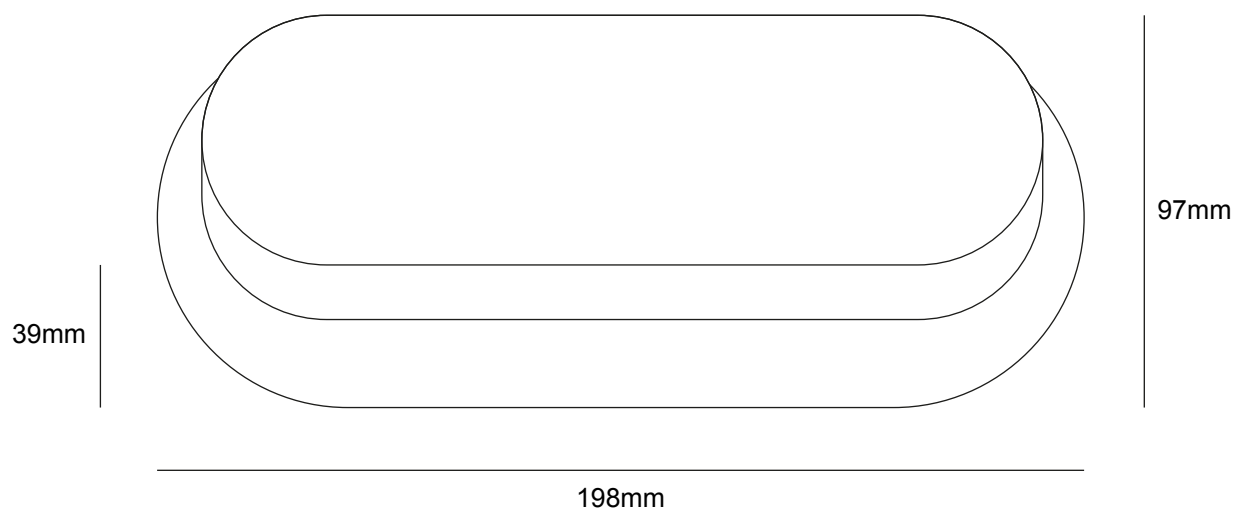

TL9074A10WG

Aplique LED

Ref: TL9074A10WG

☎ (+351) 234 644 148
(chamada para a rede fixa nacional)

✉ dislamp@dislamp.pt
encomendas@dislamp.pt

📍 Rua do Covão 27 Zona Industrial do Covão
3750-881 Valongo do Vouga

🌐 www.dislamp.pt

dislamp