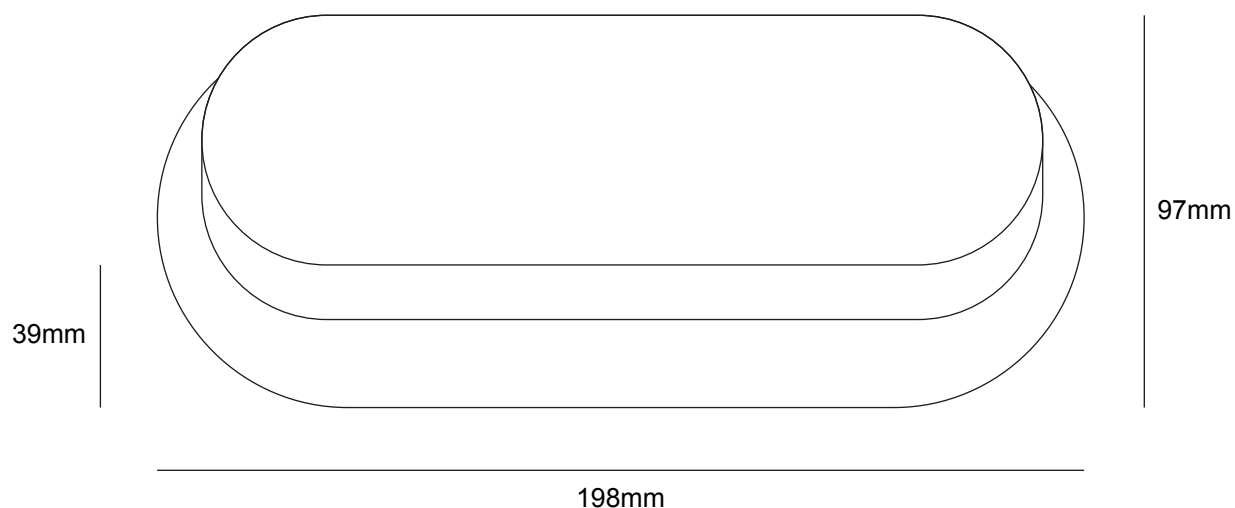

TL9074A10W

Aplique LED

Ref: TL9074A10W

☎ (+351) 234 644 148
(chamada para a rede fixa nacional)

✉ dislamp@dislamp.pt
encomendas@dislamp.pt

📍 Rua do Covão 27 Zona Industrial do Covão
3750-881 Valongo do Vouga

🌐 www.dislamp.pt

dislamp