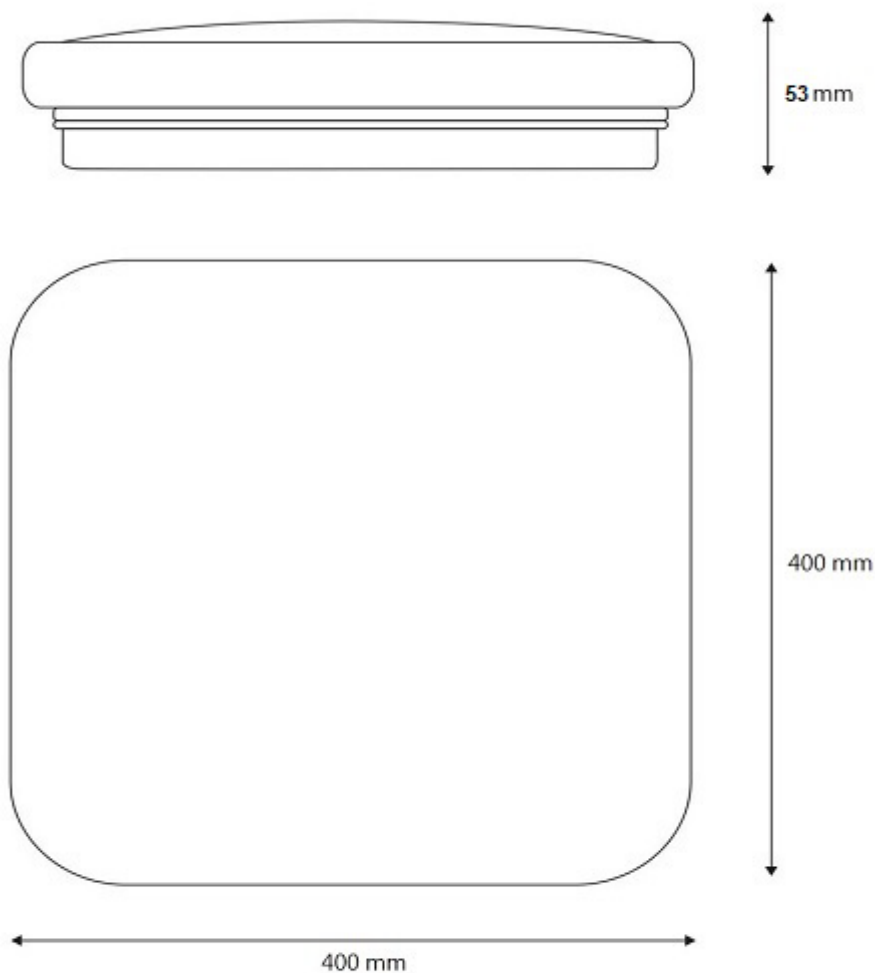

TL9024XL35W

Armadura LED

Ref: TL9024XL35W

☎ (+351) 234 644 148
(chamada para a rede fixa nacional)

✉ dislamp@dislamp.pt
encomendas@dislamp.pt

📍 Rua do Covão 27 Zona Industrial do Covão
3750-881 Valongo do Vouga

🌐 www.dislamp.pt

dislamp