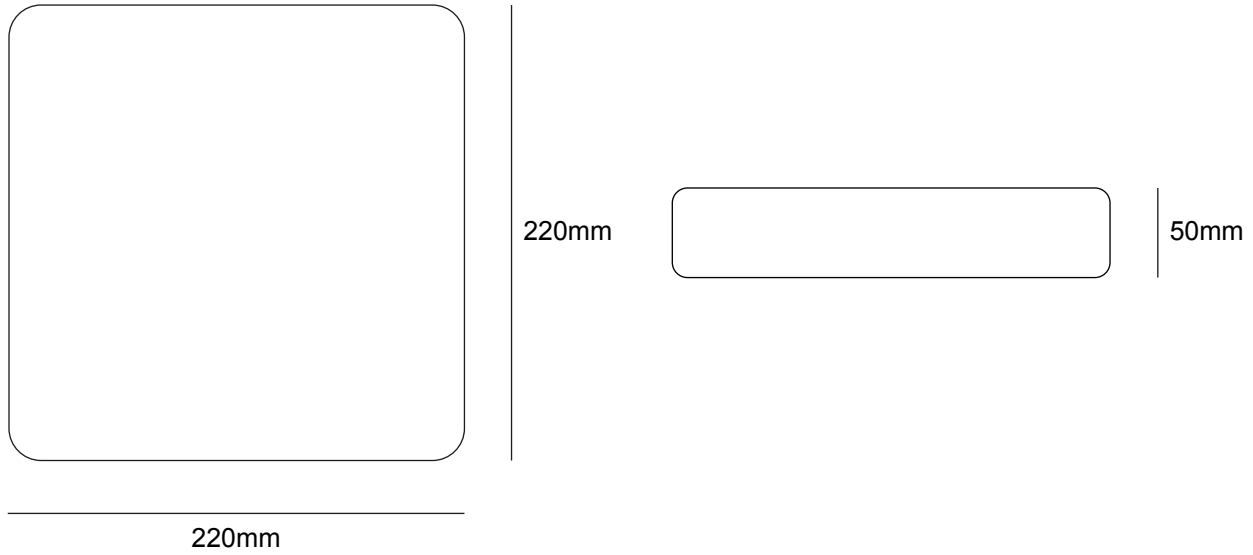

TL9012S12W
Plafon LED

Ref: TL9012S12W

☎ (+351) 234 644 148
(chamada para a rede fixa nacional)

✉ dislamp@dislamp.pt
encomendas@dislamp.pt

📍 Rua do Covão 27 Zona Industrial do Covão
3750-881 Valongo do Vouga

🌐 www.dislamp.pt

dislamp