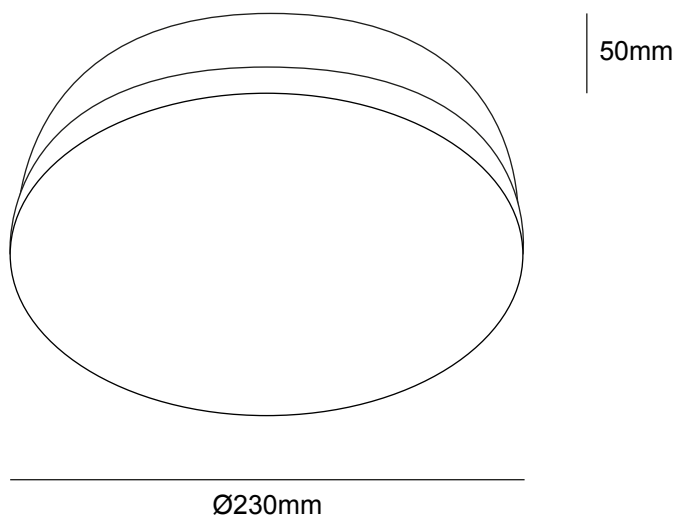

TL9011S12W

Plafon LED

Ref: TL9011S12W

☎ (+351) 234 644 148
(chamada para a rede fixa nacional)

✉ dislamp@dislamp.pt
encomendas@dislamp.pt

📍 Rua do Covão 27 Zona Industrial do Covão
3750-881 Valongo do Vouga

🌐 www.dislamp.pt

dislamp