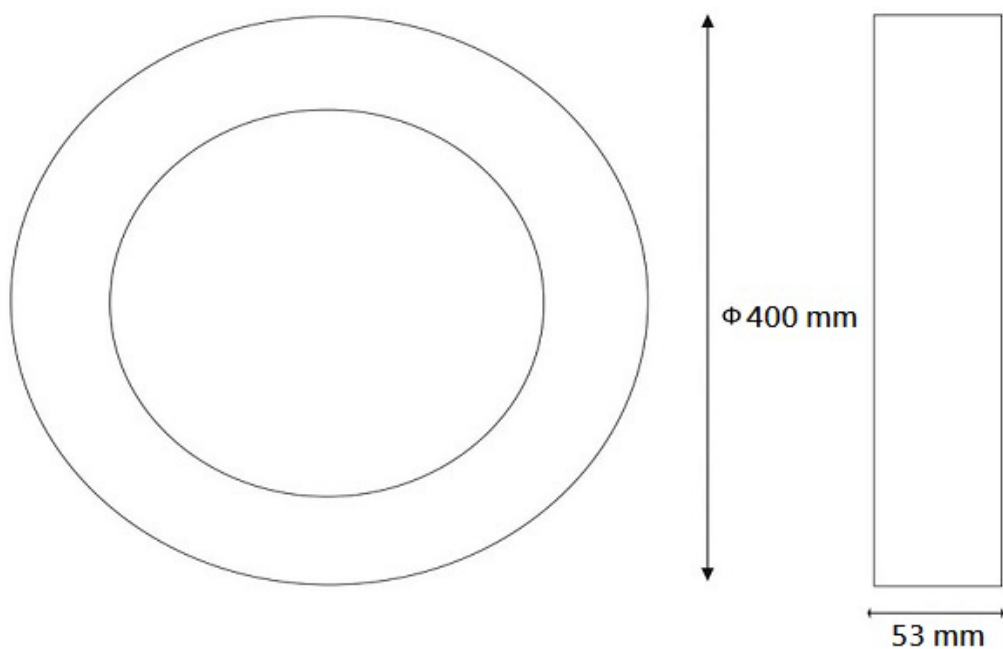

TL9008XL35WCCT

Plafon LED

Ref: TL9008XL35WCCT

☎ (+351) 234 644 148
(chamada para a rede fixa nacional)

✉ dislamp@dislamp.pt
encomendas@dislamp.pt

📍 Rua do Covão 27 Zona Industrial do Covão
3750-881 Valongo do Vouga

🌐 www.dislamp.pt

dislamp