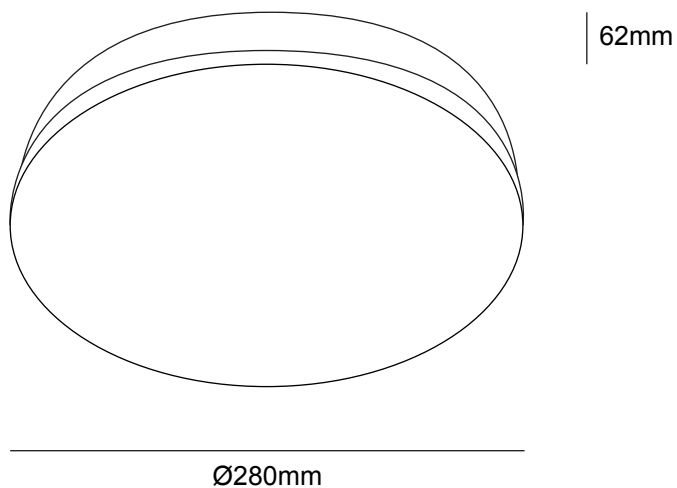

TL9008M24W

Plafon LED

Ref: TL9008M24W

☎ (+351) 234 644 148
(chamada para a rede fixa nacional)

✉ dislamp@dislamp.pt
encomendas@dislamp.pt

📍 Rua do Covão 27 Zona Industrial do Covão
3750-881 Valongo do Vouga

🌐 www.dislamp.pt

dislamp