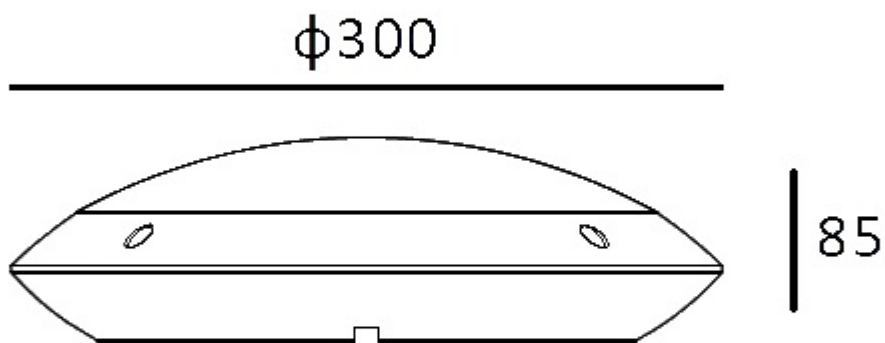

LIBRIS
Plafon LED

Ref: TL9002

☎ (+351) 234 644 148
(chamada para a rede fixa nacional)

✉ dislamp@dislamp.pt
encomendas@dislamp.pt

📍 Rua do Covão 27 Zona Industrial do Covão
3750-881 Valongo do Vouga

🌐 www.dislamp.pt

dislamp