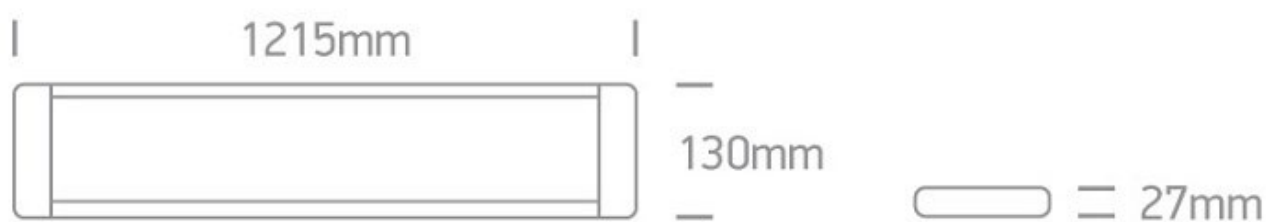

TL601348W
Armadura LED

Ref: TL601348W

☎ (+351) 234 644 148
(chamada para a rede fixa nacional)

✉ dislamp@dislamp.pt
encomendas@dislamp.pt

📍 Rua do Covão 27 Zona Industrial do Covão
3750-881 Valongo do Vouga

🌐 www.dislamp.pt

dislamp