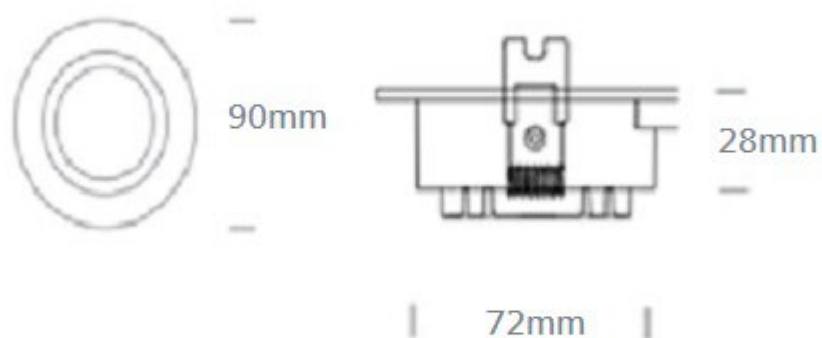

ALTA Projektor

Ref: TL004R

ESPECIFICAÇÕES FÍSICAS

Acabamento: Branco/Titânio Silver

Material: Policarbonato

Altura: 28mm

Base: Ø90mm

Abajur: N/A

Embutido: Sim

Largura do furo: 72mm

Profundidade do furo: 28mm

Indoor: Sim

Ajustável: Não

ESPECIFICAÇÕES ELÉTRICAS

Voltagem de entrada: 220-240V

Frequência: 50-60Hz

Potência: máx. 60W

Grau de proteção IP: IP20

Suporte de lâmpada: GU10

Número de lâmpadas*: 1

Dimável: Não

*Lâmpada(s) não incluída(s).

ALTA Projektor

Ref: TL004R