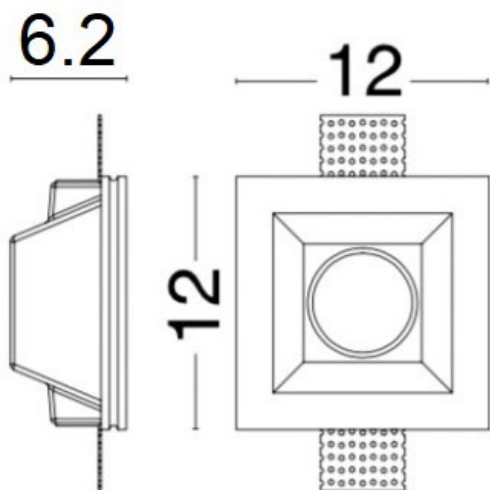

GIORGIA

Aro

Ref: PF1005A

☎ (+351) 234 644 148
(chamada para a rede fixa nacional)

✉ dislamp@dislamp.pt
encomendas@dislamp.pt

📍 Rua do Covão 27 Zona Industrial do Covão
3750-881 Valongo do Vouga

🌐 www.dislamp.pt

dislamp