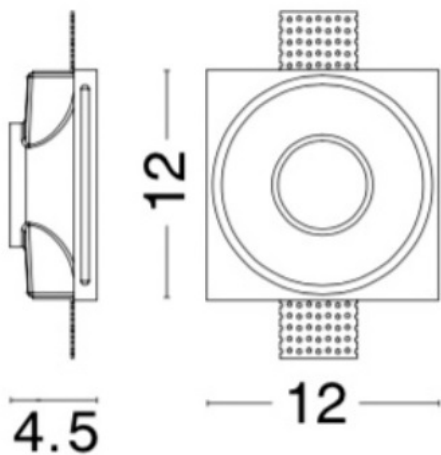

GIORGIA

Aro

Ref: PF1003

☎ (+351) 234 644 148
(chamada para a rede fixa nacional)

✉ dislamp@dislamp.pt
encomendas@dislamp.pt

📍 Rua do Covão 27 Zona Industrial do Covão
3750-881 Valongo do Vouga

🌐 www.dislamp.pt

dislamp