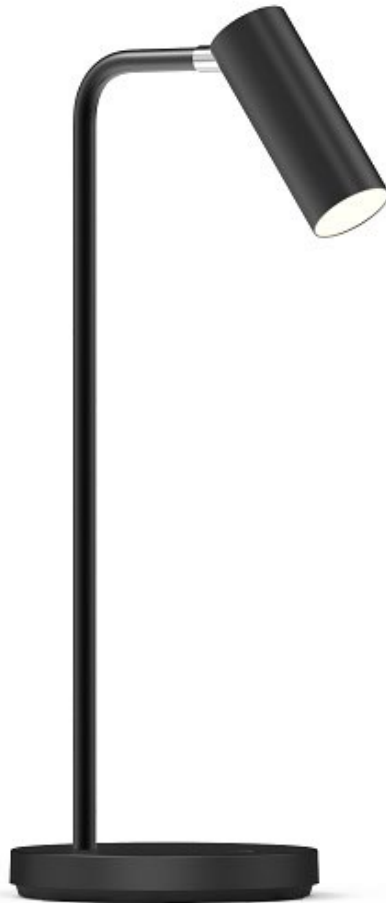

## TOM

### Candeeiro de secretária LED

Ref: KT015

#### ESPECIFICAÇÕES FÍSICAS

**Acabamento:** Preto  
**Material:** Policarbonato  
**Altura:** 385mm  
**Base:** Ø145mm  
**Abajur:** N/A  
**Embutido:** Não  
**Largura do furo:** N/A  
**Profundidade do furo:** N/A  
**Indoor:** Sim  
**Ajustável:** Sim