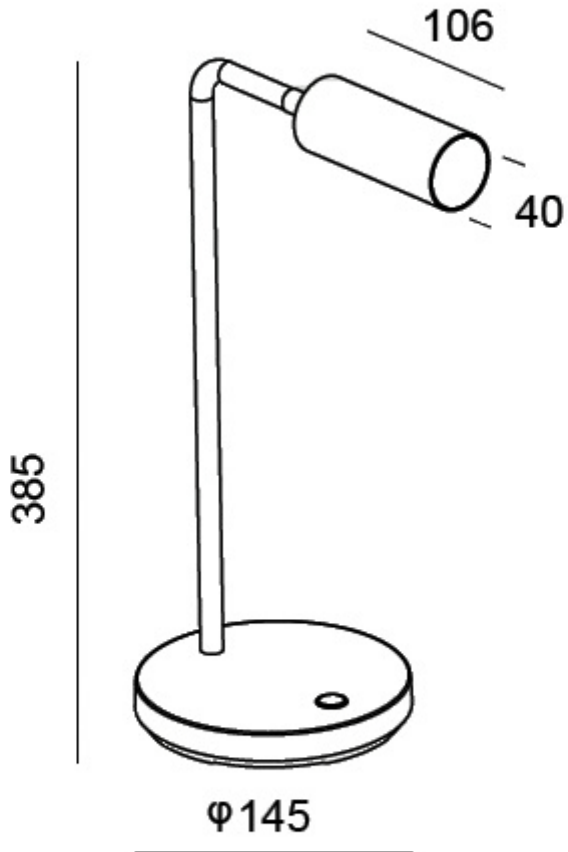

TOM

Candeeiro de secretária LED

Ref: KT015

☎ (+351) 234 644 148
(chamada para a rede fixa nacional)

✉ dislamp@dislamp.pt
encomendas@dislamp.pt

📍 Rua do Covão 27 Zona Industrial do Covão
3750-881 Valongo do Vouga

🌐 www.dislamp.pt

dislamp