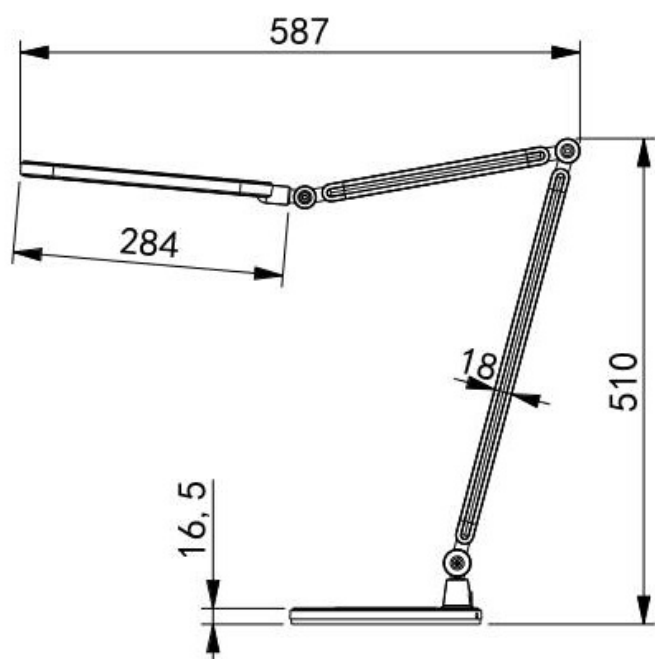

BIN

Candeeiro de secretária LED

Ref: KT012

☎ (+351) 234 644 148
(chamada para a rede fixa nacional)

✉ dislamp@dislamp.pt
encomendas@dislamp.pt

📍 Rua do Covão 27 Zona Industrial do Covão
3750-881 Valongo do Vouga

🌐 www.dislamp.pt

dislamp