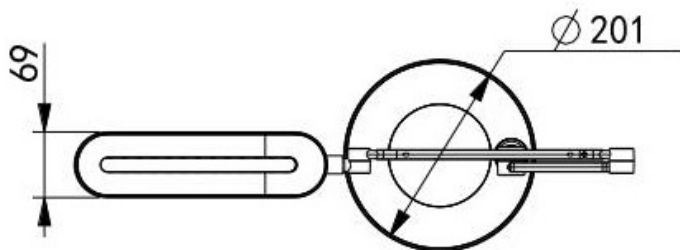

BIN

Candeeiro de secretária LED

Ref: KT012

☎ (+351) 234 644 148
(chamada para a rede fixa nacional)

✉ dislamp@dislamp.pt
encomendas@dislamp.pt

📍 Rua do Covão 27 Zona Industrial do Covão
3750-881 Valongo do Vouga

🌐 www.dislamp.pt

dislamp