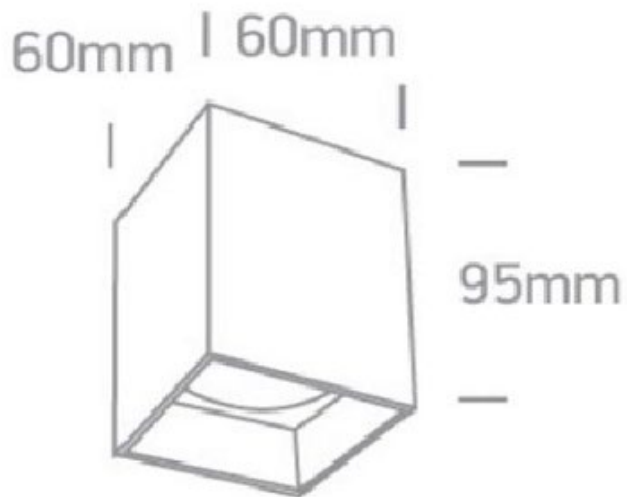

ESTADA Projektor

Ref: 826741W

☎ (+351) 234 644 148
(chamada para a rede fixa nacional)

✉ dislamp@dislamp.pt
encomendas@dislamp.pt

📍 Rua do Covão 27 Zona Industrial do Covão
3750-881 Valongo do Vouga

🌐 www.dislamp.pt

dislamp