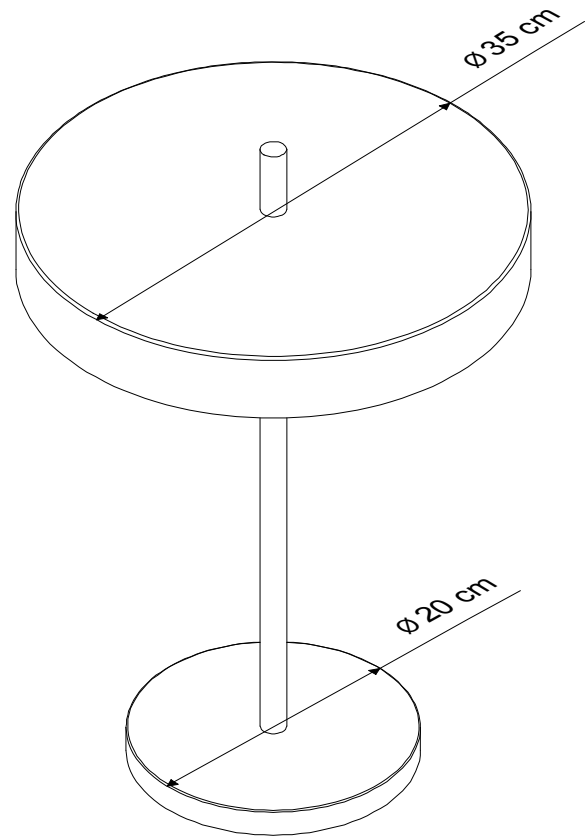

721/M

Candeeiro de mesa

Ref: 721M

(+351) 234 644 148
(chamada para a rede fixa nacional)

dislamp@dislamp.pt
encomendas@dislamp.pt

Rua do Covão 27 Zona Industrial do Covão
3750-881 Valongo do Vouga

www.dislamp.pt

dislamp