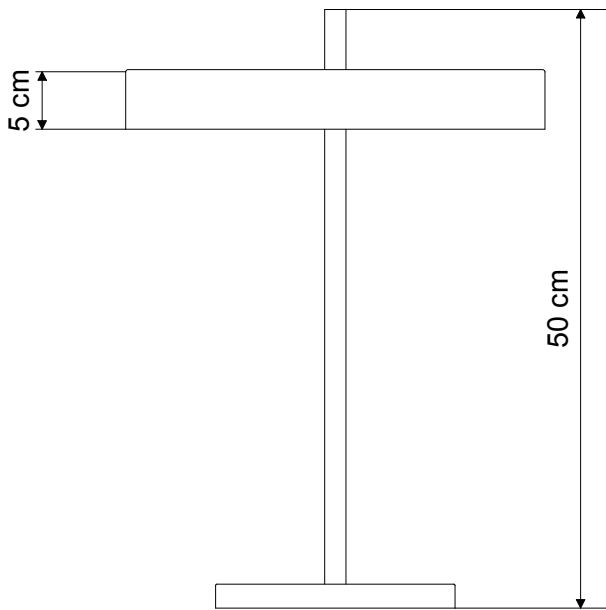

721/M

Candeeiro de mesa

Ref: 721M

(+351) 234 644 148
(chamada para a rede fixa nacional)

dislamp@dislamp.pt
encomendas@dislamp.pt

Rua do Covão 27 Zona Industrial do Covão
3750-881 Valongo do Vouga

www.dislamp.pt

dislamp