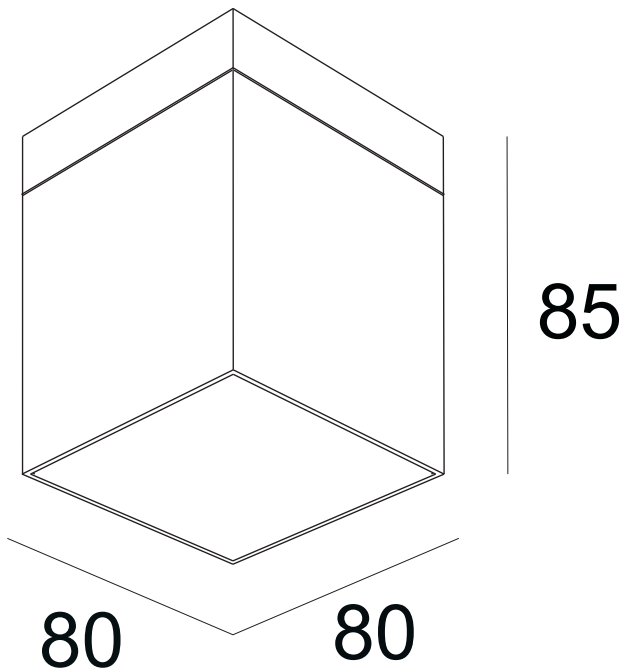

ESTELA
Projektor

Ref: 829944W

☎ (+351) 234 644 148
(chamada para a rede fixa nacional)

✉ dislamp@dislamp.pt
encomendas@dislamp.pt

📍 Rua do Covão 27 Zona Industrial do Covão
3750-881 Valongo do Vouga

🌐 www.dislamp.pt

dislamp