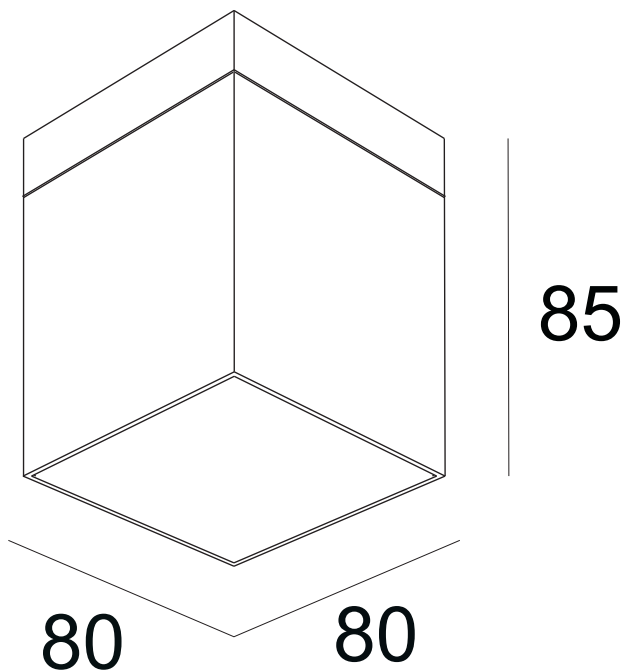

ESTELA

Projektor

Ref: 829944B

☎ (+351) 234 644 148
(chamada para a rede fixa nacional)

✉ dislamp@dislamp.pt
encomendas@dislamp.pt

📍 Rua do Covão 27 Zona Industrial do Covão
3750-881 Valongo do Vouga

🌐 www.dislamp.pt

dislamp