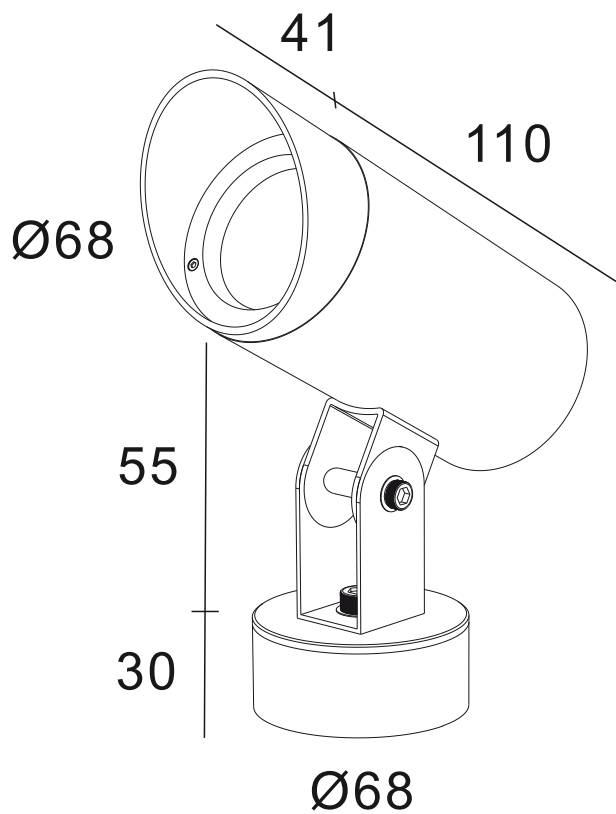

SOL
Projektor

Ref: 829350B

☎ (+351) 234 644 148
(chamada para a rede fixa nacional)

✉ dislamp@dislamp.pt
encomendas@dislamp.pt

📍 Rua do Covão 27 Zona Industrial do Covão
3750-881 Valongo do Vouga

🌐 www.dislamp.pt

dislamp